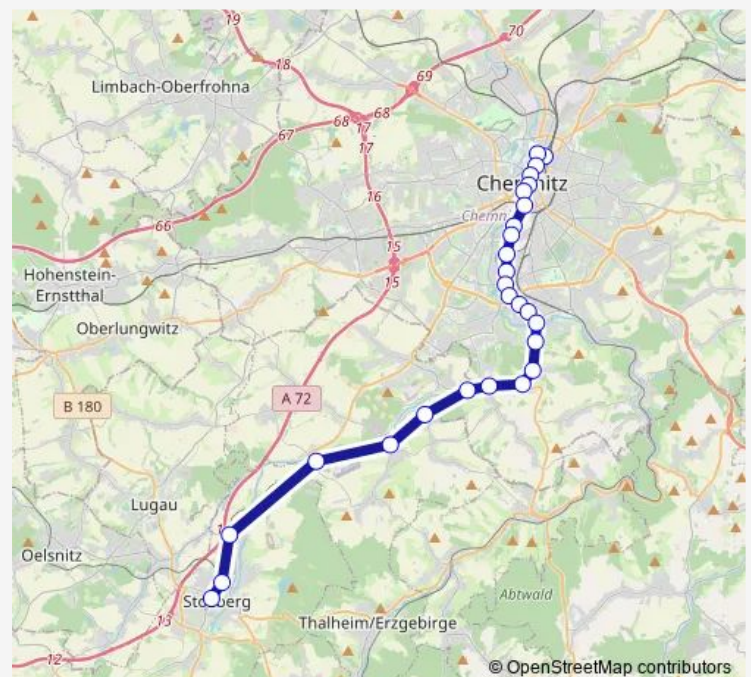

Chemnitz, Rößlerstr

Chemnitz, Treffurthstr

Chemnitz, Gustav-Freytag-Str

Route schedule

Stollberg, Bahnhof — Chemnitz, Hauptbahnhof

Monday 04:58-22:34

Tuesday 04:58-01:34⁺¹

Wednesday 04:58-22:34

Thursday 04:58-22:34

Friday 04:58-22:34

Saturday 05:32-23:34

Sunday 05:32-23:34

Route info

Direction: Stollberg, Bahnhof

Stops: 27

Trip Duration: 0 hour 45 min

■ C11

BusMaps

Chemnitz, Moritzhof

Chemnitz, Zentralhaltestelle

Chemnitz, Roter Turm

Chemnitz, Theaterplatz

Chemnitz, Hbf Bahnhofstr

Chemnitz, Hauptbahnhof

Direction

Chemnitz, Hauptbahnhof — Stollberg, Bahnhof

27 stops

[Open route schedule](#)

Chemnitz, Hauptbahnhof

Chemnitz, Omnibusbahnhof

Chemnitz, Theaterplatz

Chemnitz, Roter Turm