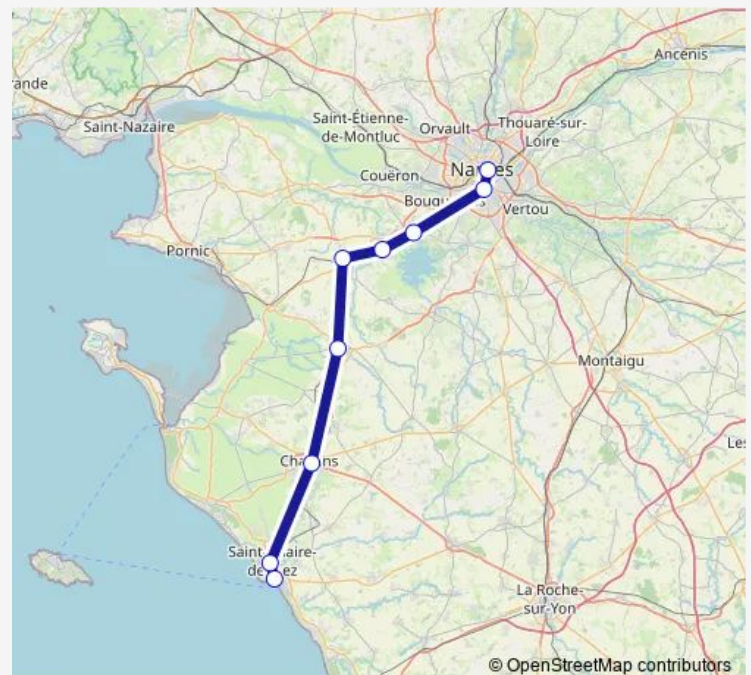

Tuesday 07:07-20:35

Wednesday 07:07-20:35

Thursday 07:07-20:35

Friday 07:07-20:35

Saturday 09:09-19:09

Sunday 09:09-18:04

Route info

Direction: Nantes

Stops: 9

Trip Duration: 1 hour 25 min

C11 — Nantes - St-Gilles-Croix-De-Vie

Direction

Saint-Gilles-Croix-de-Vie — Nantes

9 stops

[Open route schedule](#)

Saint-Gilles-Croix-de-Vie

Saint-Hilaire-de-Riez

Challans

Machecoul

Sainte-Pazanne

Port-Saint-Père - Saint-Mars

Bouaye

Rezé Pont-Rousseau

Nantes