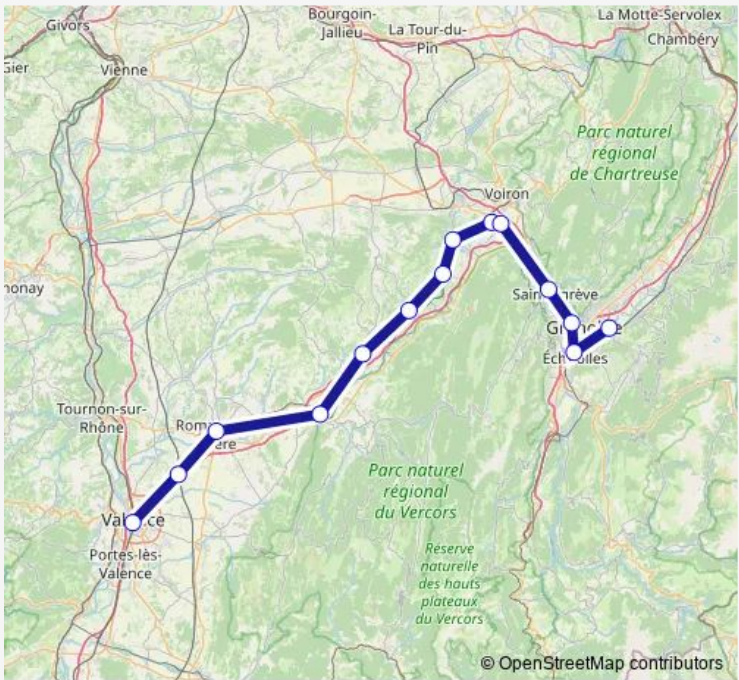

Rail C11 Saint-Marcellin - Grenoble Universités Gières

[Go to website](#)

Direction
 Valence Ville — Grenoble Universités - Gières
 14 stops
[Open route schedule](#)

- Valence Ville
- Valence TGV Rhône-Alpes Sud
- Romans - Bourg-de-Péage
- Saint-Hilaire - Saint-Nazaire
- Saint-Marcellin
- Vinay
- Poliénas
- Tullins Fures
- Moirans la Galifette
- Moirans
- Saint-Égrève Saint-Robert
- Grenoble
- Échirolles
- Grenoble Universités - Gières

Route schedule
 Valence Ville — Grenoble Universités - Gières

Monday	05:24-19:39
Tuesday	05:24-19:39
Wednesday	05:24-19:39
Thursday	05:24-19:39
Friday	05:24-19:39
Saturday	05:24-18:07
Sunday	09:07-18:07

Route info
 Direction: Valence Ville
 Stops: 14
 Trip Duration: 1 hour 40 min

Direction

Saint-Marcellin — Grenoble Europole

7 stops

[Open route schedule](#)

Saint-Marcellin

Vinay

Poliénas

Thursday 07:13-19:57

Friday 07:13-19:57

Saturday 07:57-19:27

Sunday 07:57-19:14

Route info

Direction: Grenoble Universités - Gières

Stops: 14

Trip Duration: 1 hour 47 min