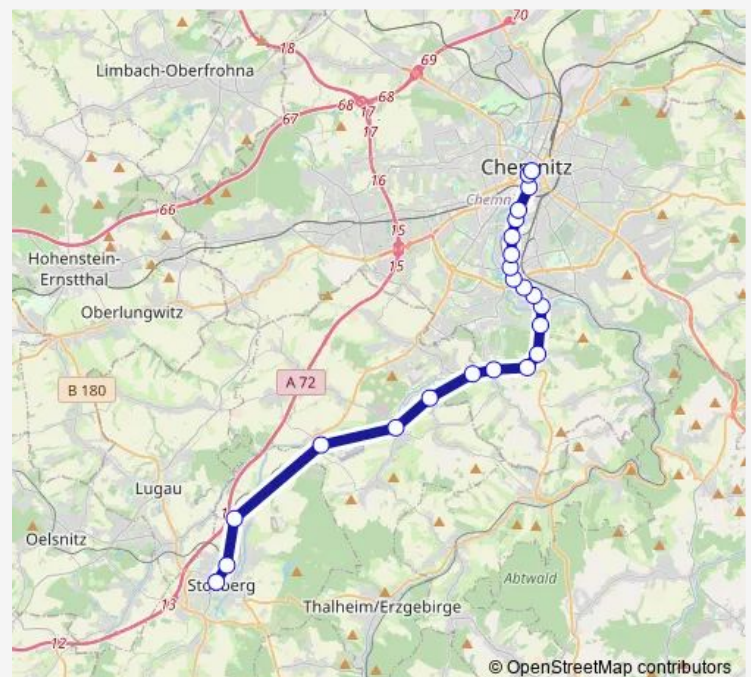

Chemnitz, Rößlerstr

Chemnitz, Treffurthstr

Chemnitz, Gustav-Freytag-Str

Route schedule

Stollberg (Sachs) — Chemnitz, Zentralhaltestelle

Monday —

Tuesday —

Wednesday —

Thursday 03:58

Friday —

Saturday —

Sunday 03:58

Route info

Direction: Stollberg (Sachs)

Stops: 23

Trip Duration: 0 hour 36 min

■ C11 — Sonderverkehr Stollberg (Sachs) - Chemnitz

Chemnitz, Moritzhof

Chemnitz, Zentralhaltestelle

Direction

Stollberg (Sachs) — Chemnitz, Zentralhaltestelle

23 stops

[Open route schedule](#)

Stollberg (Sachs)