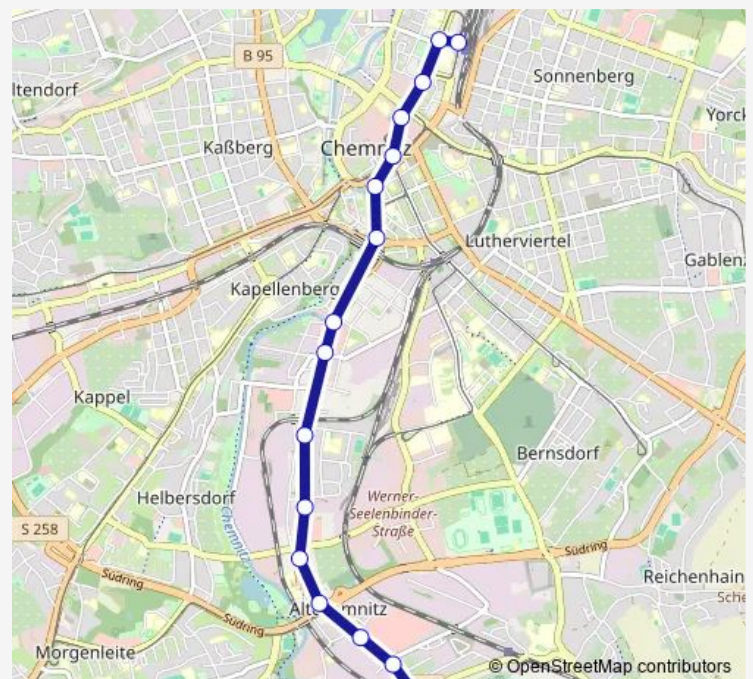

## Rail C11 Fahrplanänderung Chemnitz, Altchemnitz - Chemnitz, Hbf

[Go to website](#)

### Direction

Chemnitz, Hauptbahnhof — Chemnitz, Altchemnitz

16 stops

[Open route schedule](#)

- Chemnitz, Hauptbahnhof
- Chemnitz, Omnibusbahnhof
- Chemnitz, Theaterplatz
- Chemnitz, Roter Turm
- Chemnitz, Zentralhaltestelle
- Chemnitz, Moritzhof
- Chemnitz, Gustav-Freytag-Str
- Chemnitz, Treffurthstr
- Chemnitz, Rößlerstr
- Chemnitz, Erdmannsdorfer Str
- Chemnitz, Uhlestr
- Chemnitz, Scheffelstr
- Chemnitz, Schule Altchemnitz
- Chemnitz, Alt Chemnitz Center
- Chemnitz, Schneeberger Str
- Chemnitz, Altchemnitz

### Route schedule

Chemnitz, Hauptbahnhof — Chemnitz, Altchemnitz

Monday	—
Tuesday	05:00-23:32
Wednesday	05:00-23:32
Thursday	—
Friday	—
Saturday	—
Sunday	—

### Route info

Direction: Chemnitz, Hauptbahnhof

Stops: 16

Trip Duration: 0 hour 24 min

■ C11 — Fahrplanänderung Chemnitz, Altchemnitz - Chemnitz, Hbf

**Direction**

Chemnitz, Altchemnitz — Chemnitz, Hauptbahnhof