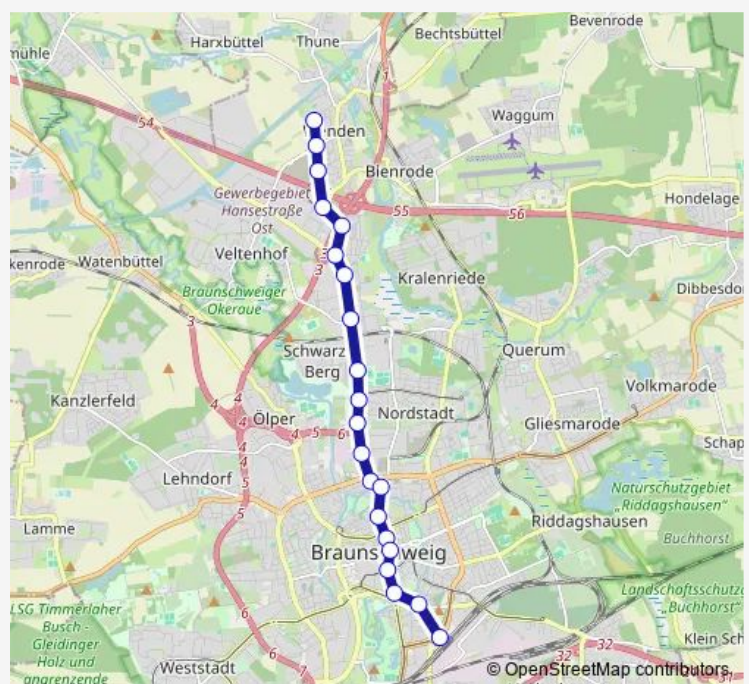

Braunschweig, Schützenplatz

Braunschweig, Gesundheitsamt (Wasserwelt)

Braunschweig, Stadion (Schwarzer Berg)

Braunschweig, Schmalbachstraße

Braunschweig, Nordhoffstraße

Braunschweig, Hansestraße Ost

Braunschweig, Lincolnsiedlung

Braunschweig, Carl-Miele-Straße

Route schedule

Braunschweig, Hauptbahnhof — Braunschweig, Carl-Miele-Straße

Monday 06:46-18:01

Tuesday 06:46-18:01

Wednesday 06:46-18:01

Thursday 06:46-18:01

Friday 06:46-18:01

Saturday —

Sunday —

Route info

Direction: Braunschweig, Hauptbahnhof

Stops: 18

Trip Duration: 0 hour 24 min

Direction

Braunschweig, Betriebshof Tram — Braunschweig, Carl-Miele-Straße

Braunschweig, Museumstraße

Braunschweig, Georg-Eckert-Straße

Braunschweig, Rathaus

Braunschweig, Hagenmarkt

Braunschweig, Kaiserstraße

Braunschweig, Mühlenpfordtstr.

Braunschweig, Hamburger Straße

Braunschweig, Ludwigstraße