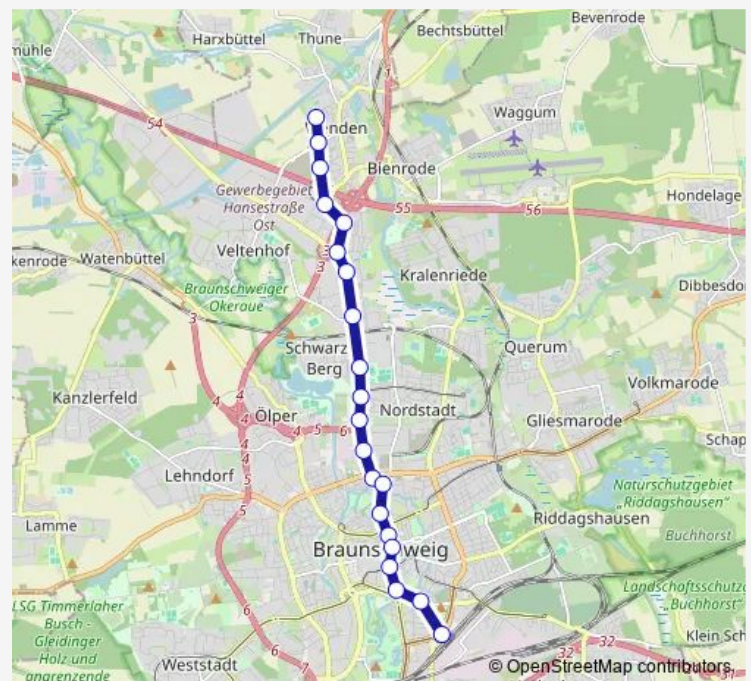

Tram 10

[Go to website](#)

Direction

Braunschweig, Hauptbahnhof — Braunschweig, Carl-Miele-Straße

18 stops

[Open route schedule](#)

Braunschweig, Hauptbahnhof

Braunschweig, Campestraße

Braunschweig, Schützenplatz

Braunschweig, Gesundheitsamt (Wasserwelt)

Braunschweig, Stadion (Schwarzer Berg)

Braunschweig, Schmalbachstraße

Braunschweig, Nordhoffstraße

Braunschweig, Hansestraße Ost

Braunschweig, Lincolnsiedlung

Braunschweig, Carl-Miele-Straße

Route schedule

Braunschweig, Hauptbahnhof — Braunschweig, Carl-Miele-Straße

Monday

—

Tuesday

06:46-18:01

Wednesday

—

Route info

Direction: Braunschweig, Hauptbahnhof

Stops: 18

Trip Duration: 0 hour 24 min

Direction

Braunschweig, Betriebshof Tram — Braunschweig, Carl-Miele-Straße

22 stops