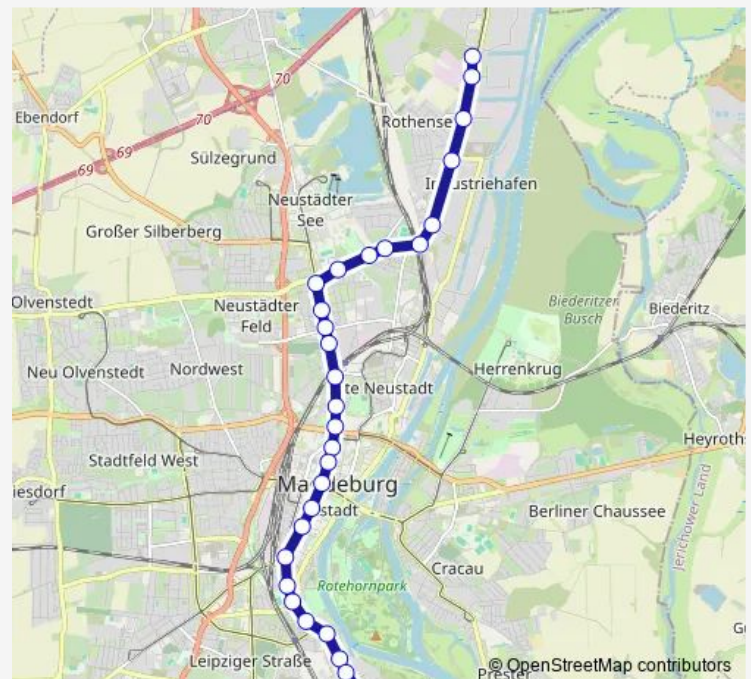

Hohenwarther Straße

Schule Rothensee

Havelstraße

S-Bahnhof Eichenweiler

Pettenkoferstraße

Zoo

Rostocker Straße

Kastanienstraße

Nicolaiplatz

Mittagstraße

Neustädter Friedhof

S-Bahnhof Neustadt

Aok

Universität

Opernhaus

Am Katharinenturm

Alter Markt

Leiterstraße

Domplatz

Route schedule

Rothensee (Schleife) — Buckau (Wasserwerk)

Monday 07:12-16:52

Tuesday 07:32-16:52

Wednesday 07:32-16:52

Thursday 07:32-16:52

Friday 07:32-16:52

Saturday —

Sunday —

Route info

Direction: Rothensee (Schleife)

Stops: 29

Trip Duration: 0 hour 39 min