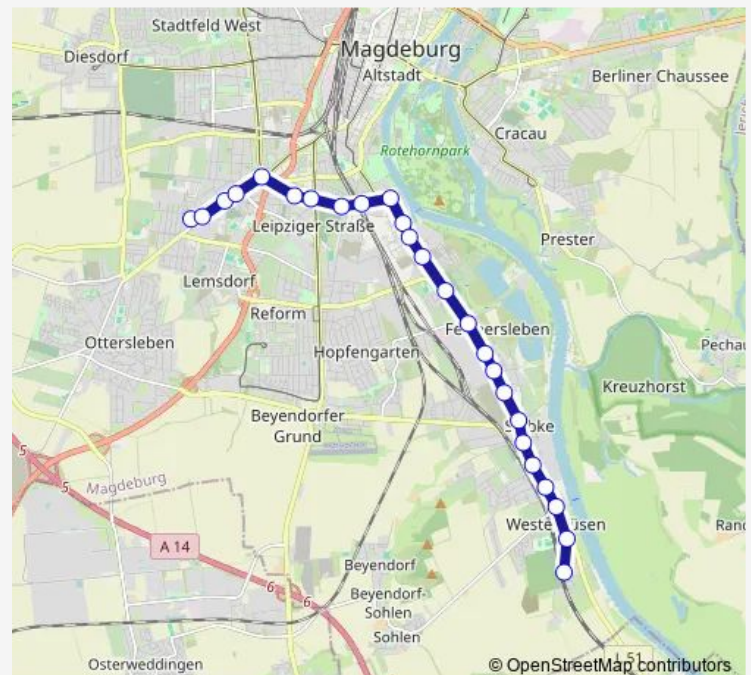

Salbker Platz

Blumenberger Straße

S-Bahnhof Südost

Route schedule

Sudenburg (Kroatenweg) — Westerhüsen (Betriebshof)

Monday 22:59-23:19

Tuesday 22:59-23:19

Wednesday 22:59-23:19

Thursday 22:59-23:19

Friday 22:59-23:19

Saturday —

Sunday 22:59-23:19

Route info

Direction: Sudenburg (Kroatenweg)

Stops: 25

Trip Duration: 0 hour 25 min

■ 10

Husumer Straße

Sohlener Straße

Schleswiger Straße

Westerhüsen (Betriebshof)

Direction

Schleswiger Straße — Sudenburg (Kroatenweg)

24 stops

[Open route schedule](#)

Schleswiger Straße

Sohlener Straße

Husumer Straße

S-Bahnhof Südost

Blumenberger Straße

Salbker Platz

Turmpark