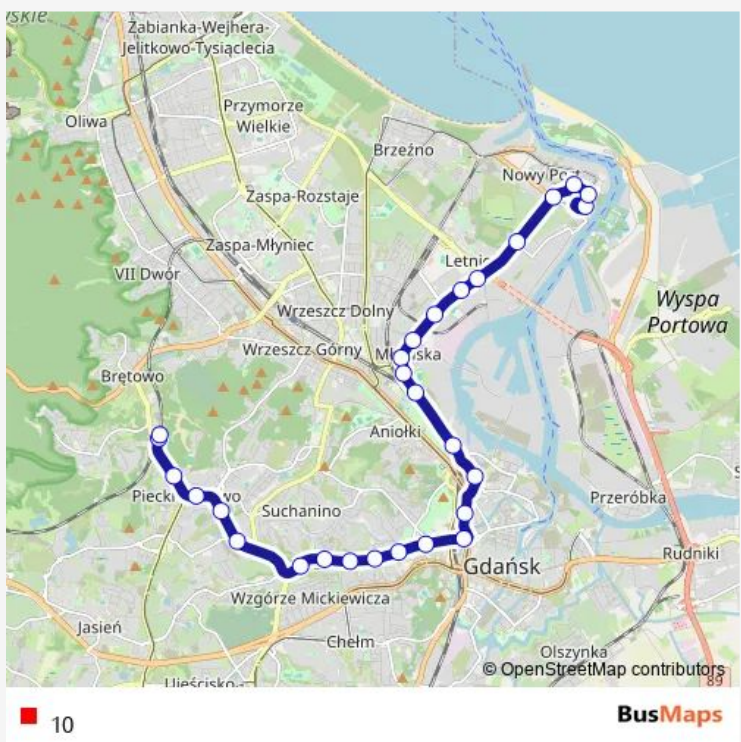

Direction
 Brętowo PKM 02 — Nowy Port Góreckiego 01
 28 stops
[Open route schedule](#)

- Brętowo PKM 02
- Brętowo PKM 01
- Kolumba 01
- Warneńska 01
- Belgradzka 01
- Piekarnicza 01
- Siedlce 01
- Skrajna 01
- Zakopiańska 01
- Ciasna 01
- Paska 01
- Powstańców Warszawskich 01
- Hucisko 01
- Dworzec Główny 01
- Plac Solidarności 01
- Stocznia SKM 01
- Stocznia Północna 01
- Twarda 01
- Węzeł Kliniczna 01
- Swojska 01
- Żaglowa - Amberexpo 02

Route schedule
 Brętowo PKM 02 — Nowy Port Góreckiego 01

Monday	—
Tuesday	—
Wednesday	—
Thursday	—
Friday	—
Saturday	07:18-14:18
Sunday	07:36-22:06

Route info
 Direction: Brętowo PKM 02
 Stops: 28
 Trip Duration: 0 hour 44 min

Mostostal 02

Polsat Plus Arena Gdańsk 02

Śnieżna 01

Marynarki Polskiej 01

Plac Wolności 01

Władysława IV 01

Nowy Port Góreckiego 01

Direction