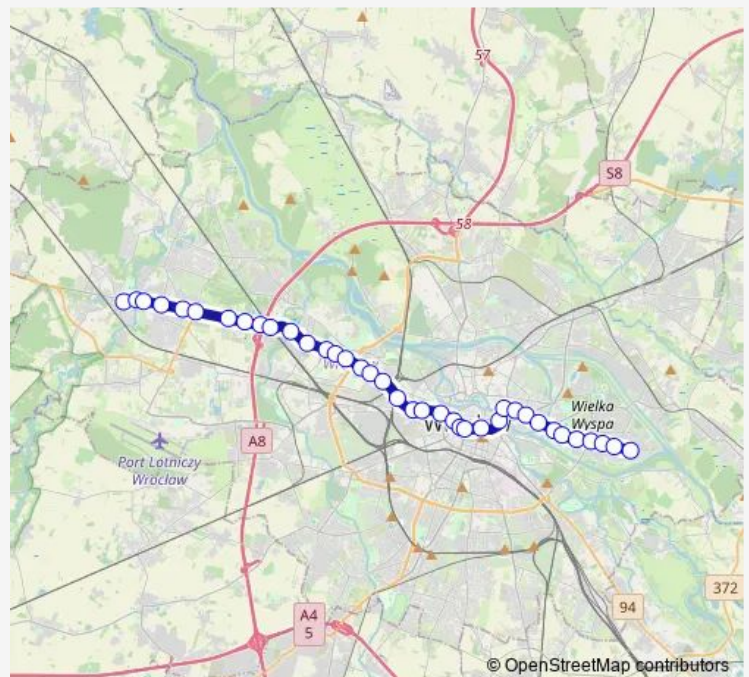

## Route schedule

Zajezdnia Ołbin — Leśnica

Monday	03:54-13:40
Tuesday	03:54-13:40
Wednesday	03:54-13:40
Thursday	03:54-13:40
Friday	03:54-13:40
Saturday	05:01
Sunday	05:01

## Route info

Direction: Zajezdnia Ołbin

Stops: 32

Trip Duration: 0 hour 44 min

Tarczyński Arena (Lotnicza)

Glinianki

Aleja Architektów

Grabowa