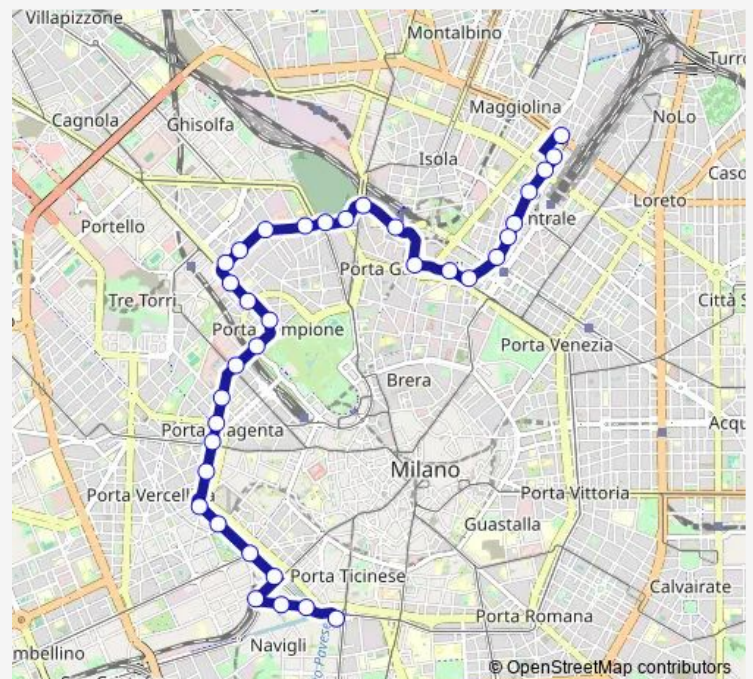

conciliazione m1

via ariosto

l.go quinto alpini

via pagano via canova

arco della pace

c.so sempione via canova

c.so sempione via villasanta

c.so sempione via procaccini

p.za gramsci

via procaccini via lomazzo

via procaccini via nono

Route schedule

p.za ventiquattro maggio — v.le lunigiana

Monday	04:57-00:17 ⁺¹
Tuesday	04:57-00:17 ⁺¹
Wednesday	04:57-00:17 ⁺¹
Thursday	04:57-00:17 ⁺¹
Friday	04:57-00:17 ⁺¹
Saturday	04:57-00:17 ⁺¹
Sunday	04:57-00:17 ⁺¹

Route info

Direction: p.za ventiquattro maggio

Stops: 35

Trip Duration: 0 hour 45 min

■ 10 — lunigiana -24 maggio

p.le cim.monumentale via bramante

monumentale m5

via farini via ferrari

stazione garibaldi m2 m5

via rosales

v.le m.te grappa via gioia

p.le principessa clotilde (osp. fatebenefratelli)

v.le monte santo

p.za s. gioachimo

via filzi via pirelli

via filzi via galvani