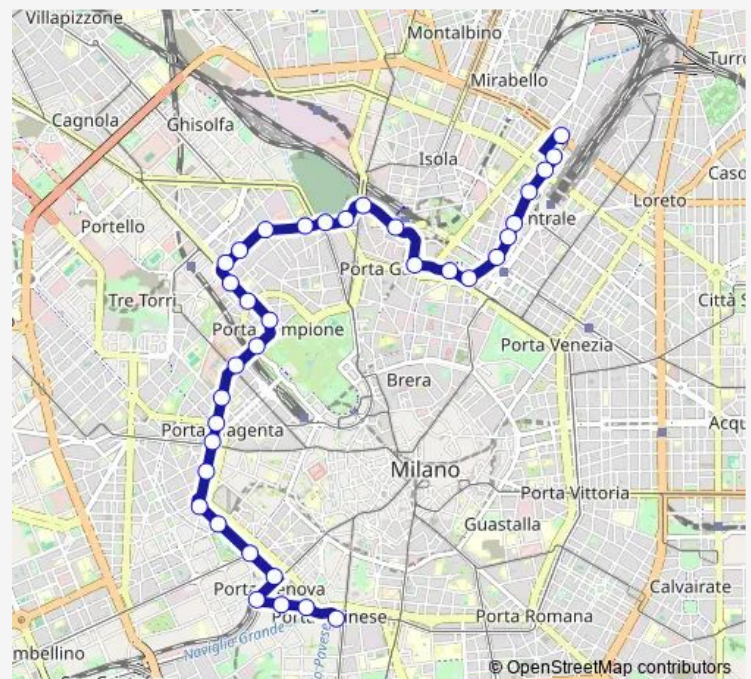

conciliazione m1

via ariosto

l.go quinto alpini

via pagano via canova

arco della pace

c.so sempione via canova

c.so sempione via villasanta

c.so sempione via procaccini

p.za gramsci

via procaccini via lomazzo

via procaccini via nono

Route schedule

p.za ventiquattro maggio — v.le lunigiana

Monday	04:57-00:17 ⁺¹
Tuesday	04:57-00:17 ⁺¹
Wednesday	04:57-00:17 ⁺¹
Thursday	04:57-00:17 ⁺¹
Friday	04:57-00:17 ⁺¹
Saturday	04:57-00:17 ⁺¹
Sunday	04:57-00:17 ⁺¹

Route info

Direction: p.za ventiquattro maggio

Stops: 35

Trip Duration: 0 hour 51 min

■ 10 — lunigiana -24 maggio

p.le cim.monumentale via bramante

monumentale m5

via farini via ferrari

stazione garibaldi m2 m5

via rosales

v.le m.te grappa via gioia

p.le principessa clotilde (osp. fatebenefratelli)

v.le monte santo

p.za s. gioachimo

via filzi via pirelli

via filzi via galvani