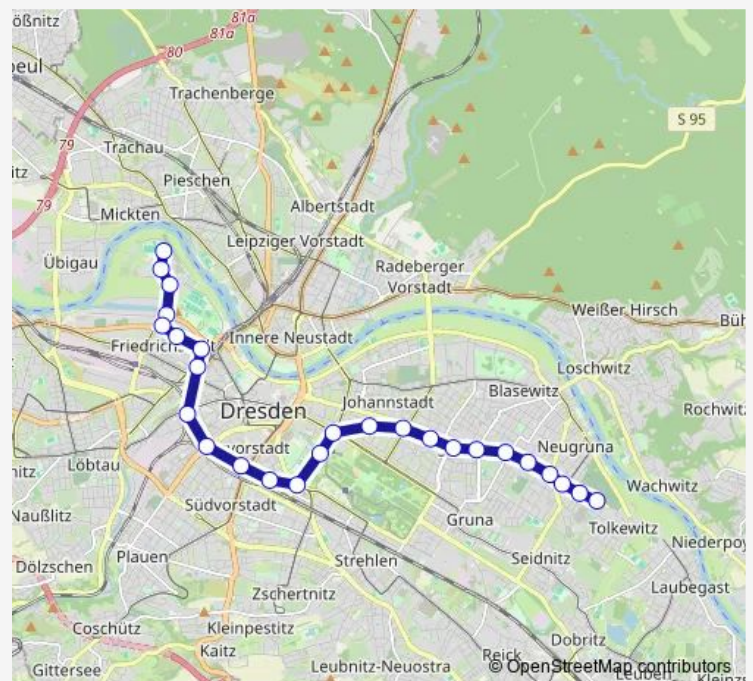

Dresden S-Bf. Freiburger Straße

Dresden Budapester Straße

Dresden Hauptbahnhof

Dresden Hauptbahnhof Nord

### Route schedule

Dresden Betriebshof Gorbitz — Dresden Hauptbahnhof Nord

Monday 04:19

Tuesday 04:19

Wednesday 04:19

Thursday 04:19

Friday 04:19

Saturday 03:49

### Route info

Direction: Dresden Betriebshof Gorbitz

Stops: 16

Trip Duration: 0 hour 20 min

## Direction

Dresden Messe Gleisschleife — Dresden Betriebshof Gorbitz

22 stops

[Open route schedule](#)

Dresden Messe Gleisschleife

Dresden Messe Dresden

Dresden Messering (Halle 1)

Dresden Alberthafen