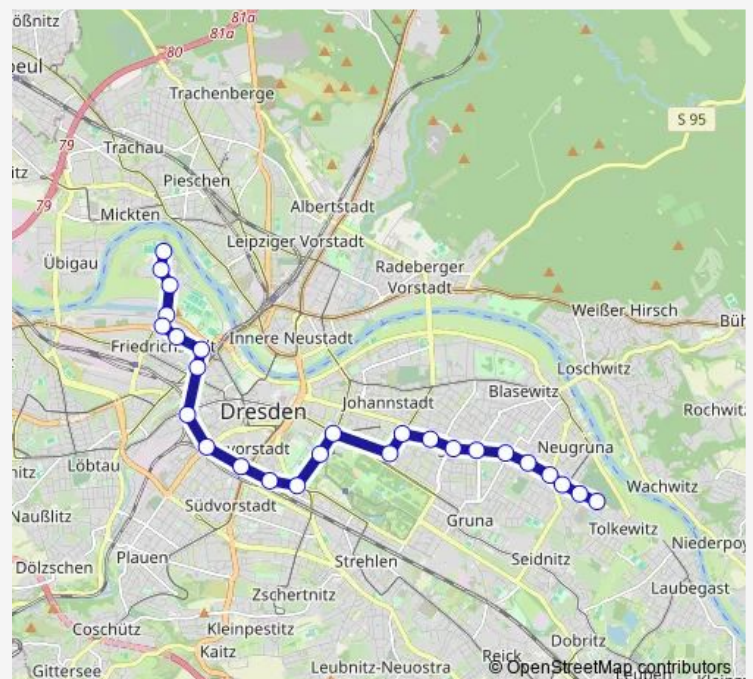

Dresden Budapester Straße

Dresden S-Bf. Freiburger Straße

Dresden Bahnhof Mitte

Route schedule

Dresden Trattendorfer Straße — Dresden Bahnhof Mitte

Monday —

Tuesday —

Wednesday —

Thursday 04:34

Friday 04:34

Saturday —

Sunday —

Route info

Direction: Dresden Trattendorfer Straße

Stops: 22

Trip Duration: 0 hour 27 min

10

Direction

Dresden Betriebshof Gorbitz — Dresden Hauptbahnhof Nord

16 stops

[Open route schedule](#)

Dresden Betriebshof Gorbitz

Dresden Schlehenstraße

Dresden Kirschenstraße

Dresden Merianplatz

Dresden Amalie-Dietrich-Platz

Dresden Julius-Vahlteich-Str.

Dresden Koblenzer Straße

Dresden Malterstraße

Dresden Bünaustraße

Dresden Tharandter Straße

Dresden Oederaner Straße