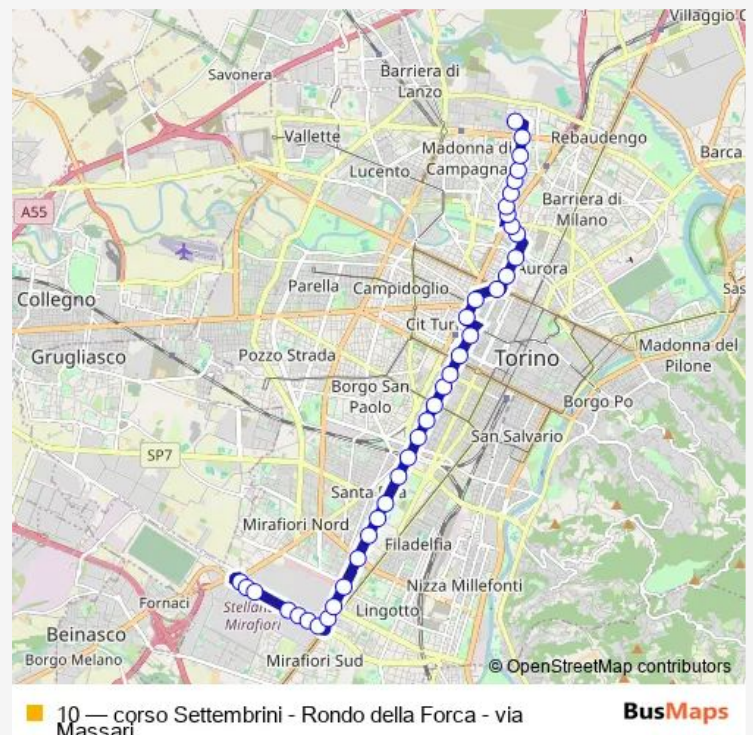

Fermata 31 - Vitt.Emanuele II

Fermata 375 - STATI UNITI

Fermata 376 - Politecnico

Route schedule

Fermata 350 - Massari Cap. — Fermata 820 - SETTEMBRINI

Monday	04:50-01:05 ⁺¹
Tuesday	04:50-01:05 ⁺¹
Wednesday	04:50-01:28 ⁺¹
Thursday	04:50-01:05 ⁺¹
Friday	—
Saturday	04:50-01:50 ⁺¹
Sunday	20:34-21:21

Route info

Direction: Fermata 350 - Massari Cap.

Stops: 40

Trip Duration: 0 hour 41 min

10 — corso Settembrini - Rondo della Forca - via Massari

Fermata 378 - Einaudi

Fermata 380 - Vespucci

Fermata 382 - ORBASSANO NORD