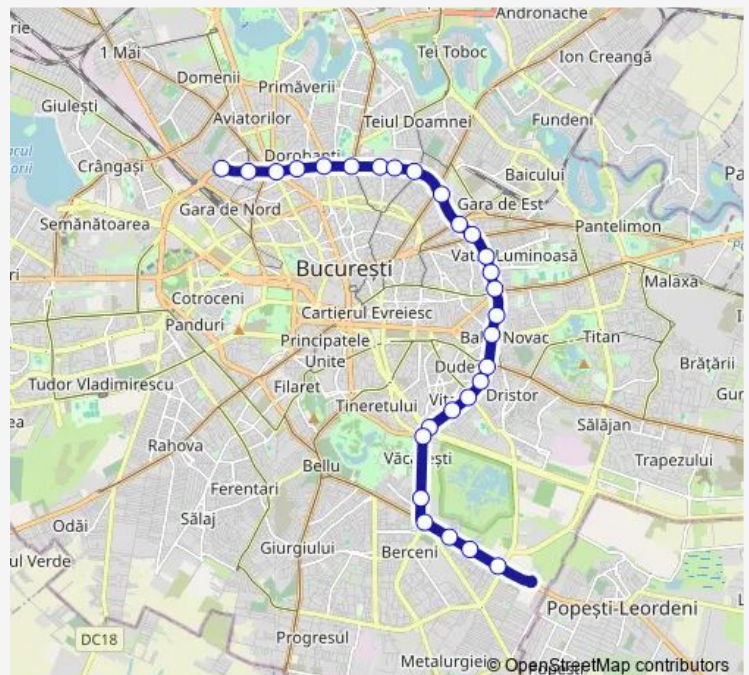

Direction

Bd. Banu Manta — Piata Eroii Revolutiei

31 stops

[Open route schedule](#)

- Bd. Banu Manta
- Dr. Felix
- Piata Victoriei
- Pasaj Victoria
- Roma
- Calea Dorobantilor
- Stadion Dinamo
- Vasile Lascar
- Dr. Grozovici
- Lizeanu
- Bucur Obor
- Bd. Ferdinand
- Piata Iancului
- Vatra Luminoasa
- Mieilor
- Piata Hurmuzachi
- Gheorghe Petrascu
- Baba Novac
- Calea Ducesti
- Laborator
- Calea Vitan

Route schedule

Bd. Banu Manta — Piata Eroii Revolutiei

Monday	—
Tuesday	—
Wednesday	—
Thursday	—
Friday	—
Saturday	—
Sunday	05:05-22:40

Route info

Direction: Bd. Banu Manta

Stops: 31

Trip Duration: 0 hour 58 min

Penes Curcanul

Pod Mihai Bravu

Pasaj Mihai Bravu

Pridvorului

Piata Sudului

Husi

Bd. Constantin Brancoveanu

Opris Ilie

Cimitirul Serban Voda

Piata Eroii Revolutiei

Direction

Bd. Banu Manta — Romprim

30 stops

[Open route schedule](#)

Bd. Banu Manta

Dr. Felix