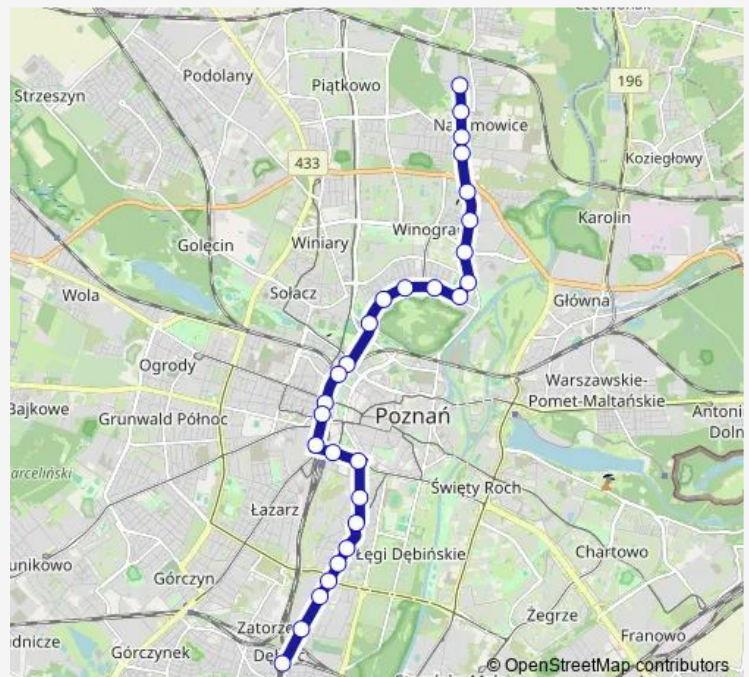

### Direction

Błażeja — Dębiec Pkm

28 stops

[Open route schedule](#)

- Błażeja
- Jasna Rola
- Os. Łokietka
- Naramowice
- Lechicka/Naramowicka
- Włodarska
- Serbska
- Wilczak
- Przelajowa
- Kmieca
- Pasieka
- Żniwna
- Armii Poznań
- Wielkopolska
- Poznańska
- Most Teatralny
- Rondo Kaponiera
- Most Dworcowy
- Poznań Główny
- Wierzbęcice
- Św. Czesława

### Route info

Direction: Błażeja

Stops: 28

Trip Duration: 0 hour 39 min

Rynek Wildecki

Kosińskiego

Pamiętkowa

Traugutta

## Direction

Głogowska/Hetmańska — Dębiec Pkm

14 stops

[Open route schedule](#)

Głogowska/Hetmańska

Rynek Łazarski

Park Wilsona

Dworzec Zachodni