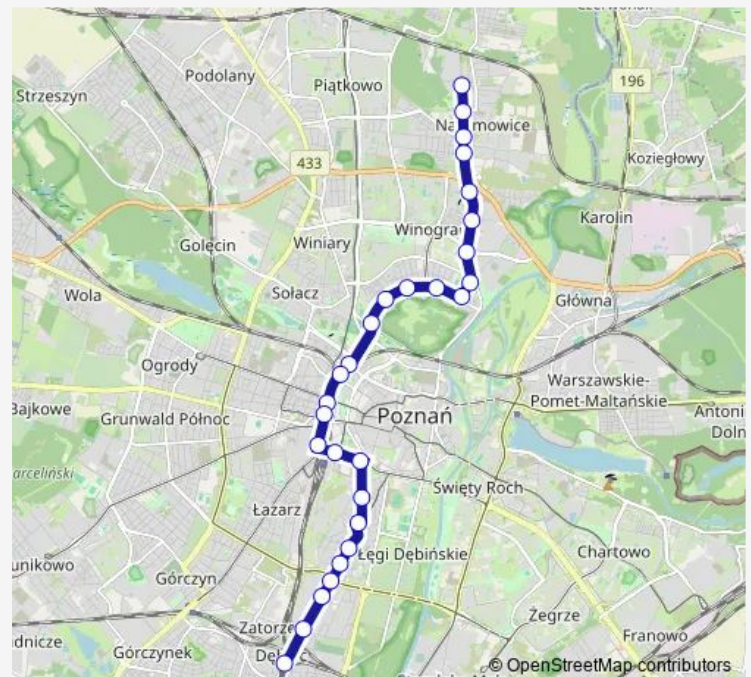

Direction

Błażeja — Dębiec Pkm

28 stops

[Open route schedule](#)

- Błażeja
- Jasna Rola
- Os. Łokietka
- Naramowice
- Lechicka/Naramowicka
- Włodarska
- Serbska
- Wilczak
- Przelajowa
- Kmieca
- Pasieka
- Żniwna
- Armii Poznań
- Wielkopolska
- Poznańska
- Most Teatralny
- Rondo Kaponiera
- Most Dworcowy
- Poznań Główny
- Wierzbęcice
- Św. Czesława

Route schedule

Błażeja — Dębiec Pkm

Monday	04:46-22:18
Tuesday	04:46-22:18
Wednesday	04:46-22:18
Thursday	04:46-22:18
Friday	04:46-22:18
Saturday	04:58-22:18
Sunday	06:06-22:18

Route info

Direction: Błażeja

Stops: 28

Trip Duration: 0 hour 37 min

Rynek Wildecki

Kosińskiego

Pamiętkowa

Traugutta

Hcp

Wspólna

Dębiec Pkm

Direction

Głogowska/Hetmańska — Dębiec Pkm

14 stops

[Open route schedule](#)

Głogowska/Hetmańska

Rynek Łazarski

Park Wilsona