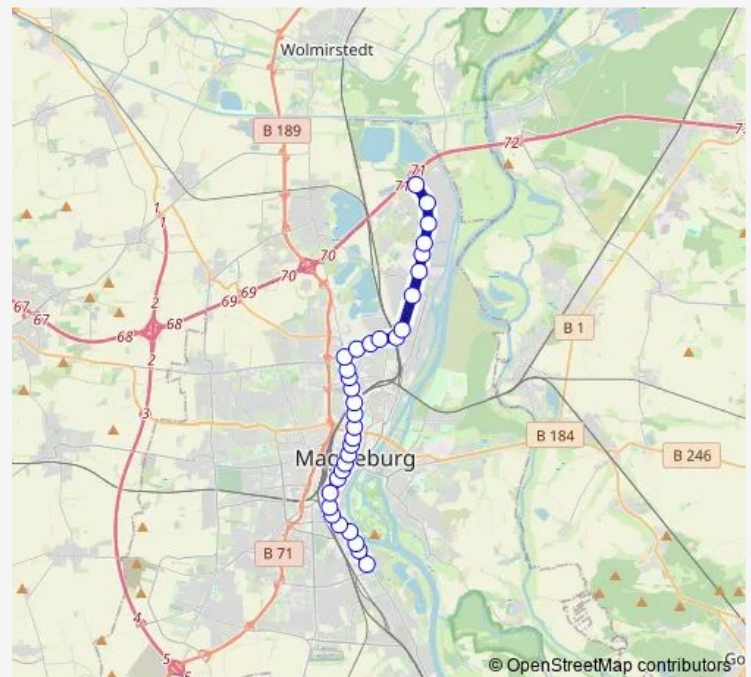

Mittagstraße

Nicolaiplatz

Kastanienstraße

Route schedule

Buckau (Wasserwerk) — Betriebshof Nord / Amroc

Monday 17:12-18:47

Tuesday 17:12-18:47

Wednesday 17:12-18:47

Thursday 17:12-18:47

Friday 17:12-18:47

Saturday —

Sunday —

Route info

Direction: Buckau (Wasserwerk)

Stops: 29

Trip Duration: 0 hour 39 min

10

BusMaps

Rostocker Straße

Zoo

Pettenkoferstraße

S-Bahnhof Eichenweiler

Havelstraße

Schule Rothensee

Hohenwarther Straße

Betriebshof Nord / Amroc

Direction

Barleber See — Buckau (Wasserwerk)

32 stops

[Open route schedule](#)

Barleber See

Industrie-u.Logistik-Centrum