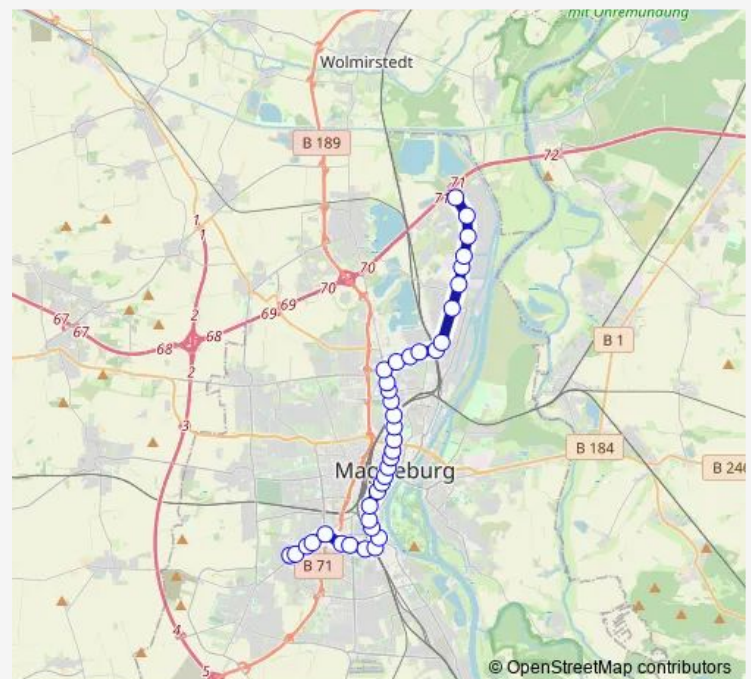

Hasselbachplatz

Domplatz

Leiterstraße

Goldschmiedebrücke

Alter Markt

Am Katharinenturm

Opernhaus

Universität

### Route schedule

Sudenburg (Kroatenweg) — Barleber See

Monday	06:16-22:29
Tuesday	06:16-22:29
Wednesday	06:16-22:29
Thursday	06:16-22:29
Friday	06:16-22:29
Saturday	—
Sunday	06:16-22:29

### Route info

Direction: Sudenburg (Kroatenweg)

Stops: 38

Trip Duration: 0 hour 51 min

■ 10

BusMaps

S-Bahnhof Neustadt

Neustädter Friedhof

Mittagstraße

Nicolaiplatz

Kastanienstraße

Rostocker Straße

Zoo

Pettenkoferstraße

S-Bahnhof Eichenweiler

Havelstraße