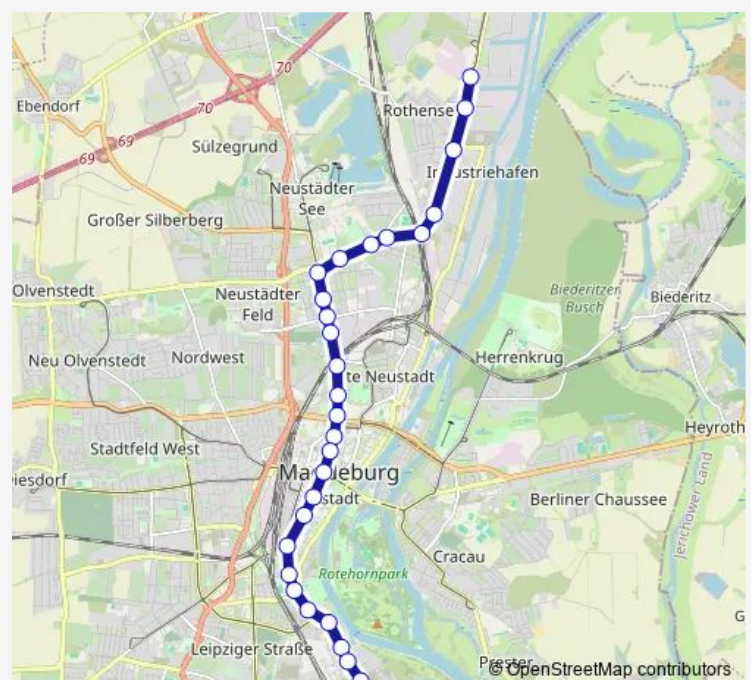

Magdeburg, Am Katharinenturm

Magdeburg, Opernhaus

Magdeburg, Universität

Magdeburg, Aok

Magdeburg, S-Bahnhof Neustadt (Tram)

Magdeburg, Neustädter Friedhof

Magdeburg, Mittagstr.

Magdeburg, Nicolaiplatz

Saturday 04:56-22:40

Sunday 06:56-22:40

Route info

Direction: Magdeburg, Buckau (Wasserwerk)

Stops: 29

Trip Duration: 0 hour 39 min

Magdeburg, Rostocker Str.

Magdeburg, Zoo

Magdeburg, Neue Neustadt, Pettenkoferstr.

Magdeburg, S-Bahnhof Eichenweiler

Magdeburg, Havelstr.

Magdeburg, Schule Rothensee

Magdeburg, Hohenwarther Str.

Magdeburg, Betriebshof Nord/Amroc

Direction

Magdeburg, Neue Neustadt, Pettenkoferstr. — Magdeburg, Westerhüsen (Betriebshof)

35 stops

[Open route schedule](#)

Magdeburg, Neue Neustadt, Pettenkoferstr.

Magdeburg, Zoo

Magdeburg, Rostocker Str.

Magdeburg, Kastanienstr.

Magdeburg, Nicolaiplatz

Magdeburg, Mittagstr.