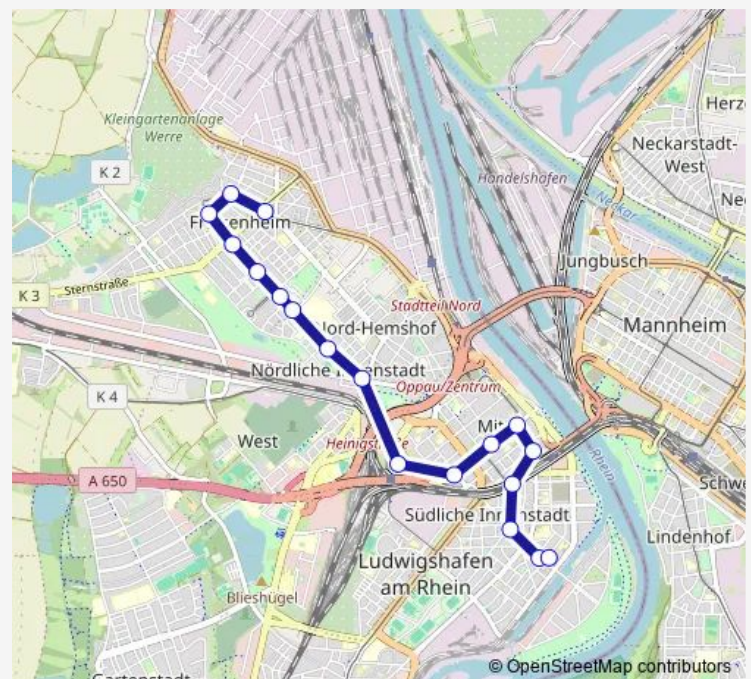

Berliner Platz, Bf LU Mitte

Kaiser-Wilhelm-Straße

Pfalzbau/Wilhelm-Hack-Museum

Bürgermeister-Kutterer-Straße

LU Hauptbahnhof

Marienkirche

Heinrich-Ries-Halle

LU Klinikum

### Route schedule

Luitpoldhafen — Friesenheim Mitte

Monday 05:00-20:20

Tuesday 05:00-20:20

Wednesday 05:00-20:20

Thursday 05:00-20:20

Friday 05:00-20:20

Saturday 09:20-20:20

### Route info

Direction: Luitpoldhafen

Stops: 18

Trip Duration: 0 hour 24 min