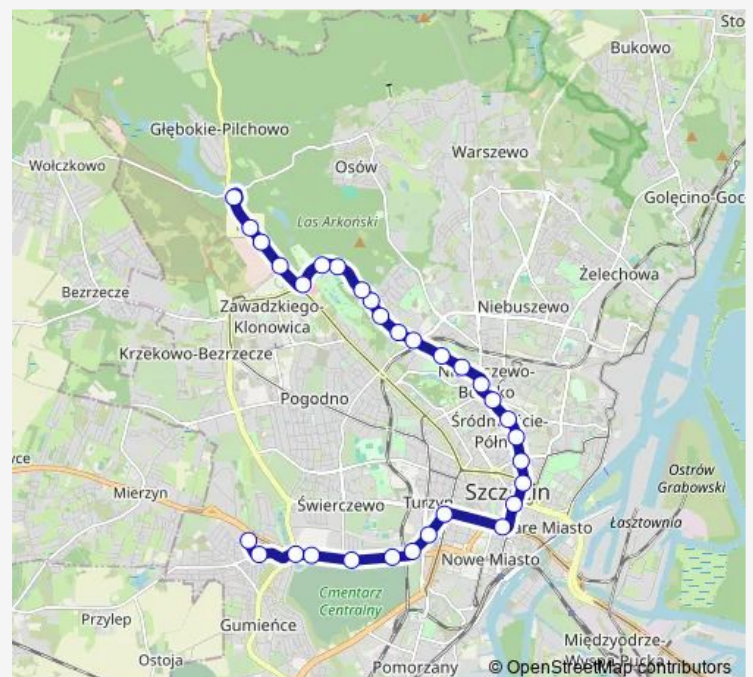

Saturday 08:45-09:58

Sunday 09:33-09:52

Route info

Direction: Rondo Olszewskiego 31

Stops: 27

Trip Duration: 0 hour 35 min

Cmentarz Centralny 12

Karola Miarki 22

Szkoła Salezjańska 12

Ku Słońcu 22

Kręta 12

Gumieńce 11

Direction

Gumieńce 11 — Plac Rodła 24

13 stops

[Open route schedule](#)