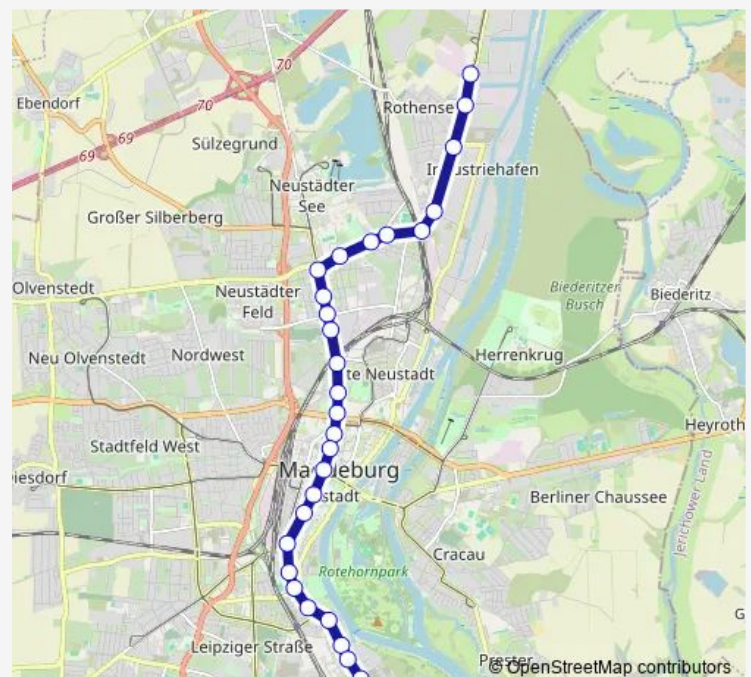

Schule Rothensee

Havelstraße

S-Bahnhof Eichenweiler

Pettenkoferstraße

Zoo

Rostocker Straße

Kastanienstraße

Nicolaiplatz

Leiterstraße

Domplatz

Hasselbachplatz

Route schedule

Betriebshof Nord / Amroc — Buckau (Wasserwerk)

Monday 04:09-22:29

Tuesday 04:09-22:29

Wednesday 04:09-22:29

Thursday 04:09-22:29

Friday 04:09-22:29

Saturday 04:15-22:29

Sunday 06:15-22:29

Route info

Direction: Betriebshof Nord / Amroc

Stops: 28

Trip Duration: 0 hour 38 min

10

Planckstraße

AMO/Steubenallee

Benediktinerstr./Ges.-Haus

Budenbergstraße

Thiemstraße

Neue Straße/Zirkusmuseum

Buckau (Wasserwerk)