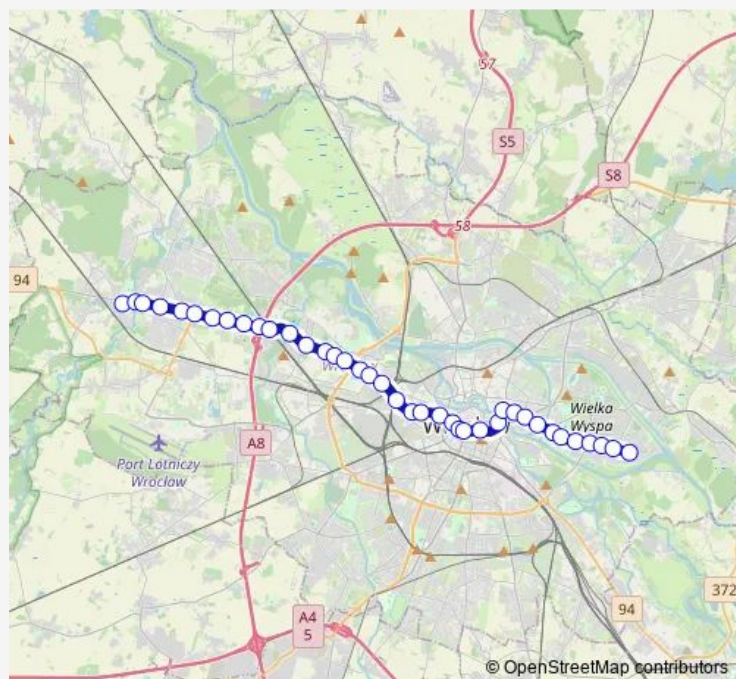

Pilczyce

Route schedule

Zajezdnia Ołbin — Leśnica

Monday	—
Tuesday	—
Wednesday	—
Thursday	—
Friday	—
Saturday	05:01
Sunday	05:01

Route info

Direction: Zajezdnia Ołbin

Stops: 32

Trip Duration: 0 hour 43 min

Wschowska

Jeleniogórska

Leśnica

Direction

Leśnica — Zajeżdnia Gaj

34 stops

[Open route schedule](#)

Leśnica