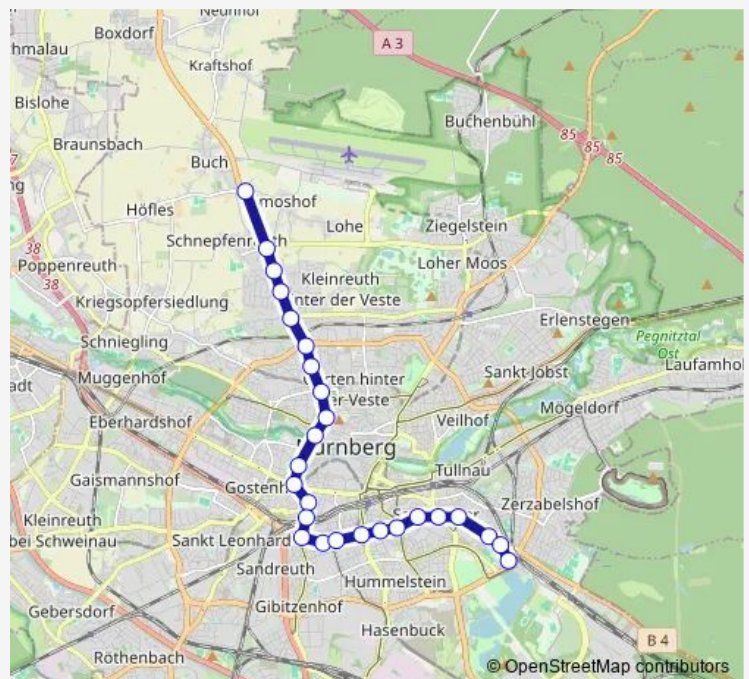

Tram 10

[Go to website](#)

Direction

Nürnberg Am Wegfeld — Nürnberg-Dutzensteich (Tram, Bus)

26 stops

[Open route schedule](#)

- Nürnberg Am Wegfeld
- Nürnberg Bamberger Str.
- Nürnberg Schleswiger Str.
- Nürnberg Cuxhavener Str.
- Nürnberg Thon
- Nürnberg Bucher Str./Nordring
- Nürnberg Juvenellstr.
- Nürnberg Friedrich-Ebert-Pl.
- Nürnberg Tiergärtnerort
- Nürnberg Hallertor
- Nürnberg Obere Turnstr.
- Nürnberg Plärrer
- Nürnberg Kohlenhof
- Nürnberg-Steinbühl
- Nürnberg Landgrabenstr.
- Nürnberg Heynestr.
- Nürnberg Christuskirche
- Nürnberg Aufseßplatz
- Nürnberg Hummelsteiner Weg
- Nürnberg Schweiggerstr.
- Nürnberg Harsdörfferplatz

Route schedule

Nürnberg Am Wegfeld — Nürnberg-Dutzensteich (Tram, Bus)

Monday	05:33-00:26 ⁺¹
Tuesday	05:33-00:26 ⁺¹
Wednesday	05:33-00:26 ⁺¹
Thursday	05:33-00:26 ⁺¹
Friday	05:33-00:26 ⁺¹
Saturday	05:28-00:26 ⁺¹
Sunday	05:48-00:26 ⁺¹

Route info

Direction: Nürnberg Am Wegfeld

Stops: 26

Trip Duration: 0 hour 34 min

Nürnberg Peterskirche

Nürnberg Scharrerstr.

Nürnberg Immelmanstr.

Nürnberg Fliegerstr.

Nürnberg-Dutzendteich (Tram, Bus)

Direction

Nürnberg-Dutzendteich (Tram, Bus) — Nürnberg Am Wegfeld

26 stops

[Open route schedule](#)

Nürnberg-Dutzendteich (Tram, Bus)

Nürnberg Fliegerstr.

Nürnberg Immelmannstr.