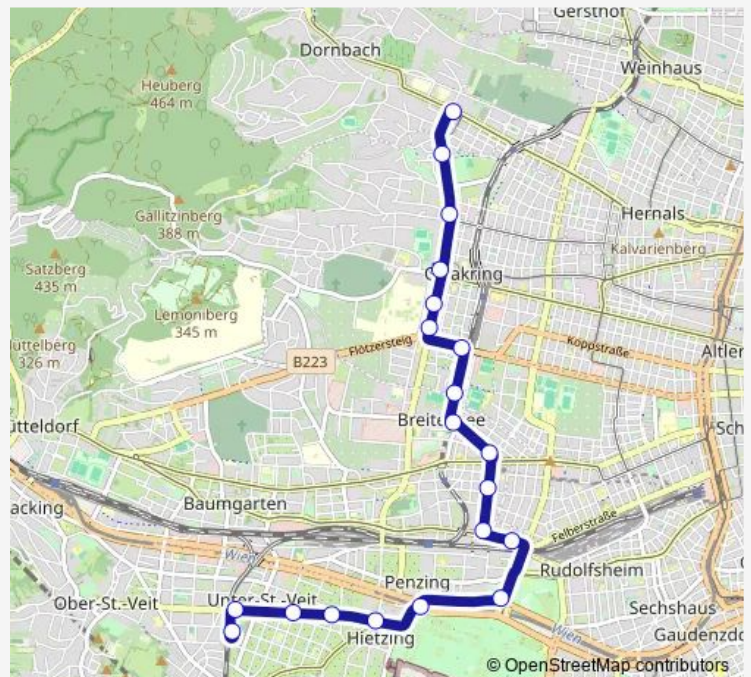

Tram 10 Dornbach - Unter St. Veit, Hummelgasse

[Go to website](#)

Direction

Joachimsthalerplatz — Dornbach

6 stops

[Open route schedule](#)

Joachimsthalerplatz

Rankgasse

Wednesday 05:01-05:21

Thursday 05:01-05:21

Friday 05:01-05:21

Saturday 05:01-07:52

Sunday 05:01-10:22

Route info

Direction: Joachimsthalerplatz

Stops: 6

Trip Duration: 0 hour 8 min

10 — Dornbach - Unter St. Veit, Hummelgasse

Direction

Hietzing U — Wattmannngasse

8 stops

[Open route schedule](#)

Hietzing U

Dommayergasse