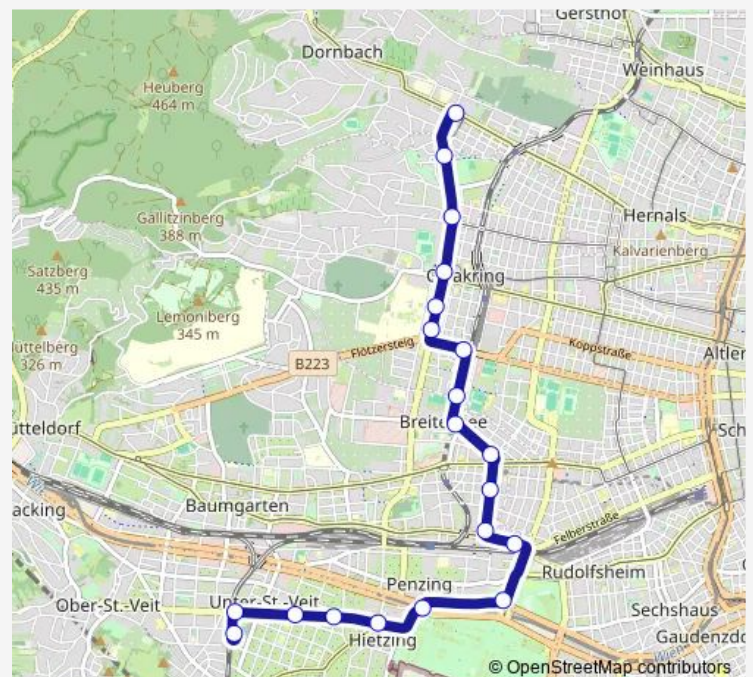

Wednesday 05:01-05:21

Thursday 05:01-05:21

Friday 05:01-05:21

Saturday 05:01-07:52

Sunday 05:01-10:22

Route info

Direction: Joachimsthalerplatz

Stops: 6

Trip Duration: 0 hour 8 min

10 — Dornbach - Unter St. Veit, Hummelgasse

Direction

Joachimsthalerplatz — Unter St. Veit, Hummelgasse

15 stops

[Open route schedule](#)

Joachimsthalerplatz

Gutraterplatz

Dommayergasse

Wenzgasse

Fichtnergasse

Verbindungsbahn

Unter St. Veit, Hummelgasse

Route schedule

Joachimsthalerplatz — Unter St. Veit, Hummelgasse

Monday 04:54-05:13

Stops: 15

Trip Duration: 0 hour 22 min

Direction

Dornbach — Wattmanngasse

22 stops

[Open route schedule](#)

Dornbach

Liebknechtgasse