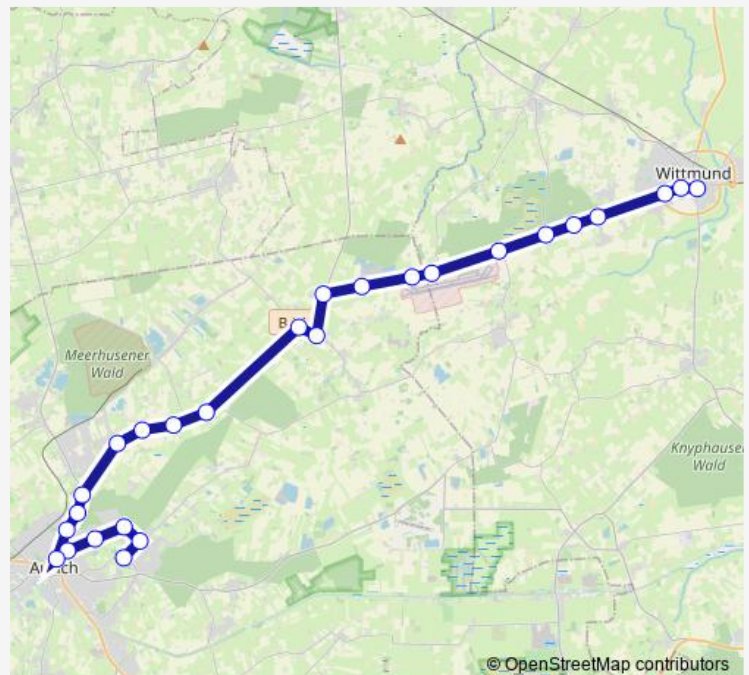

Wallinghausen Grundschule

Wallinghausen Dickfehler Weg

Aurich(Ostfriesl) Thüringer Straße

Aurich(Ostfriesl) Arbeitsamt

Aurich(Ostfriesl) Zob

Aurich(Ostfriesl) B 210/Skagerrakstraße

Aurich-Sandhorst B 210/Abzw. Wiesenstraße

Middels-Westerloog Im Dorfe

Ogenbargen B 210

Middels-Osterloog B210/Osterlooger Straße

Middels-Osterloog B210/Feldanger Weg

Wittmundhafen

Heglitz B 210

Route schedule

Wallinghausen Bgm.-Gerhard-Janssen-Straße — Wittmund Markt

Monday	00:05-04:00
Tuesday	—
Wednesday	—
Thursday	00:05-04:00
Friday	00:05-04:00
Saturday	22:35
Sunday	00:05-04:00

Route info

Direction: Wallinghausen Bgm.-Gerhard-Janssen-Straße

Stops: 26

Trip Duration: 0 hour 40 min

Heglitz Abzw. Burhufe

Willen Altes Forsthaus

Willen Abzw.

Wittmund Schützenplatz

Wittmund Friedhof

Wittmund Markt

Direction

Wittmund Markt — Wallinghausen Bgm.-Gerhard-Janssen-Straße