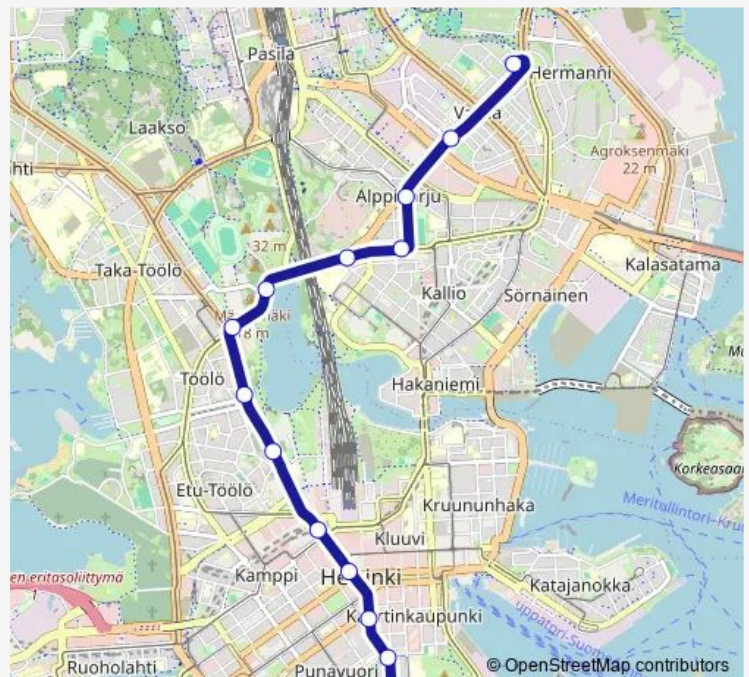

Tarkk'ampujankatu

Route schedule

Ruusulankatu — Tarkk'ampujankatu

Monday	—
Tuesday	05:34
Wednesday	06:45
Thursday	—
Friday	05:36
Saturday	05:31-05:33
Sunday	06:44-10:20

Route info

Direction: Ruusulankatu

Stops: 11

Trip Duration: 0 hour 13 min

■ 10 — Kirurgi - Lasipalatsi - Ooppera - Vallila

Direction

Tarkk'ampujankatu — Paavalinkirkko

14 stops

[Open route schedule](#)

Tarkk'ampujankatu

JohanneksenkirKKo

Thursday 06:14-21:55

Friday 05:52-22:39

Saturday 05:30-23:17

Sunday 07:03-23:14

Route info

Direction: Paavalinkirkko

Stops: 14

Trip Duration: 0 hour 24 min