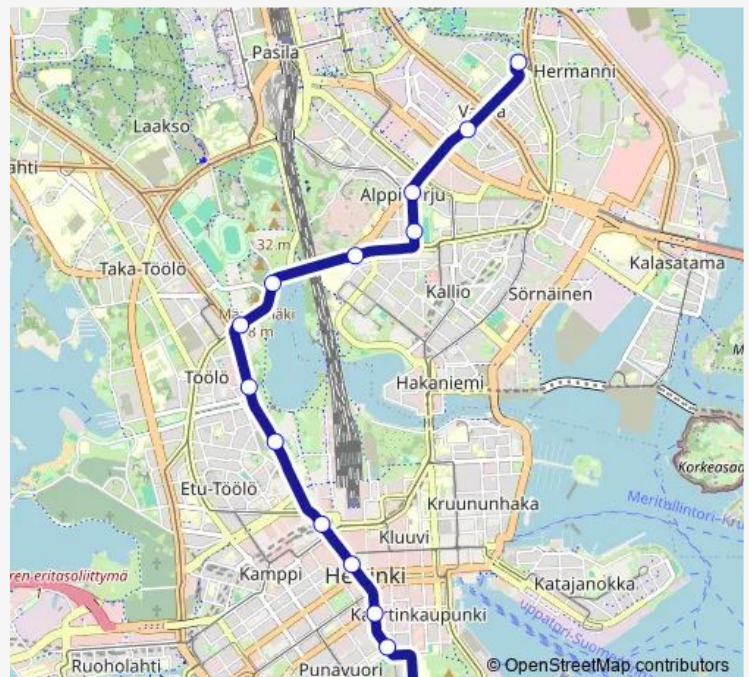

Wednesday 05:38-23:19

Thursday 05:38-23:19

Friday 05:38-23:19

Saturday 05:30-23:19

Sunday 07:03-23:14

Route info

Direction: Paavalinkirkko

Stops: 14

Trip Duration: 0 hour 24 min

10 — Kirurgi - Lasipalatsi - Ooppera - Vallila

Direction

Tarkk'ampujankatu — Paavalinkirkko

14 stops

[Open route schedule](#)

Tarkk'ampujankatu

JohanneksenkirKKo