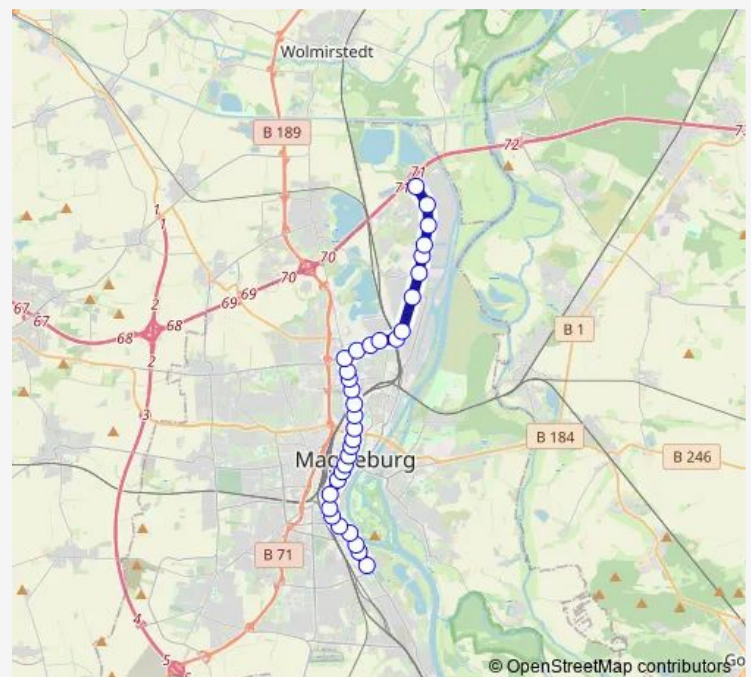

Magdeburg, Goldschmiedebrücke

Magdeburg, Alter Markt

Magdeburg, Am Katharinenturm

Magdeburg, Opernhaus

Magdeburg, Universität

Magdeburg, Aok

Magdeburg, S-Bahnhof Neustadt (Tram)

Magdeburg, Neustädter Friedhof

Magdeburg, Mittagstr.

Magdeburg, Nicolaiplatz

Magdeburg, Kastanienstr.

Route schedule

Magdeburg, Buckau (Wasserwerk) — Magdeburg, Betriebshof Nord

Monday	17:12-18:47
Tuesday	17:12-18:47
Wednesday	17:12-18:47
Thursday	17:12-18:47
Friday	17:12-18:47
Saturday	—
Sunday	—

Route info

Direction: Magdeburg, Buckau (Wasserwerk)

Stops: 29

Trip Duration: 0 hour 39 min

Magdeburg, Rostocker Str.

Magdeburg, Zoo

Magdeburg, Neue Neustadt, Pettenkoferstr.

Magdeburg, S-Bahnhof Eichenweiler

Magdeburg, Havelstr.

Magdeburg, Schule Rothensee

Magdeburg, Hohenwarther Str.

Magdeburg, Betriebshof Nord

Direction

Magdeburg, Rothensee — Magdeburg, Sudenburg, Kroatenweg

34 stops

[Open route schedule](#)