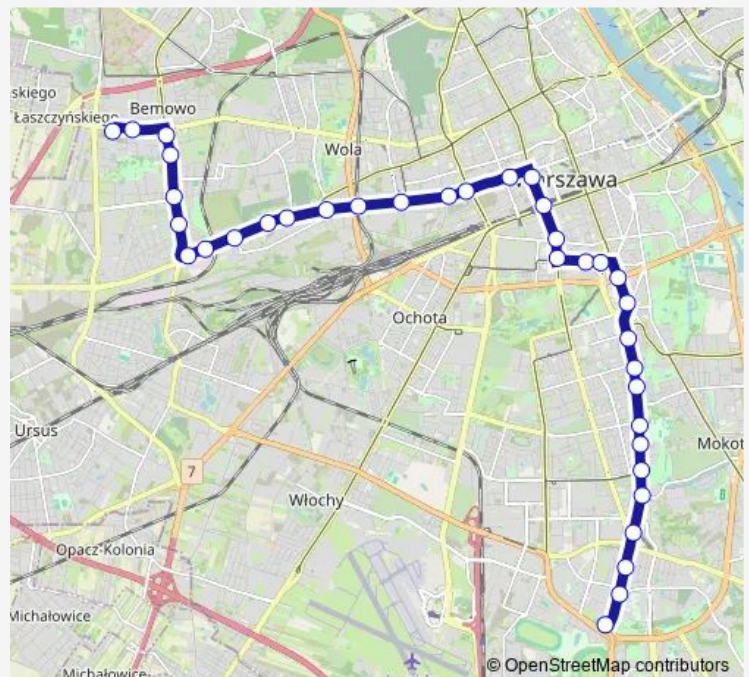

Rondo Daszyńskiego 08

Route schedule

Wyścigi 07 — Os. Górczewska 12

Monday 04:45-22:45

Tuesday 04:45-22:45

Wednesday 04:45-22:45

Thursday 04:45-22:45

Friday 04:45-22:45

Saturday 04:45-22:45

Sunday 04:45-22:45

Route info

Direction: Wyścigi 07

Stops: 37

Trip Duration: 0 hour 58 min

Karolkowa 04

Szpital Wolski 04

Hala Wola 06

Pl. Kasztelański 04

Czumy 06

Metro Bemowo 06

Klemensiewicza 04

Os. Górczewska 12

Direction

Wyścigi 07 — Woronicza 10