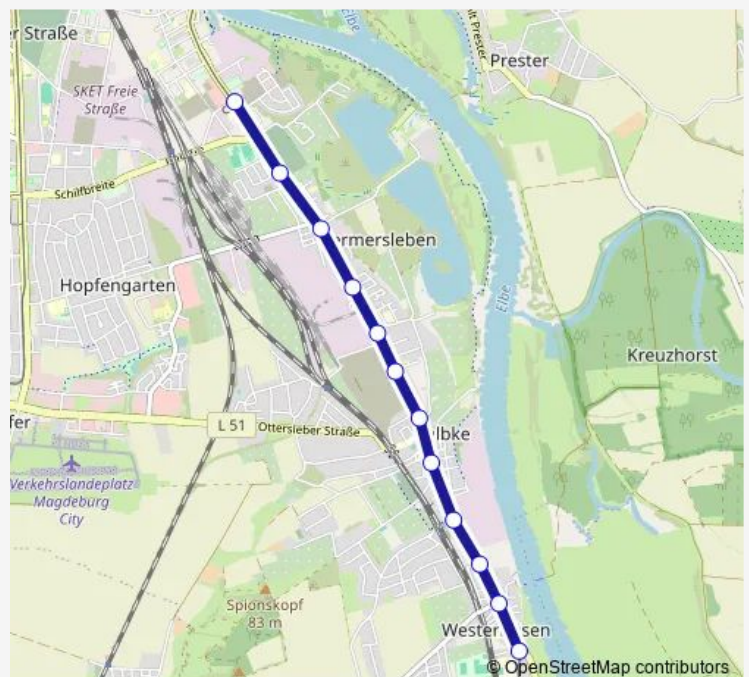

## Tram 10

[Go to website](#)**Direction**

Schleswiger Straße — Buckau (Wasserwerk)

12 stops

[Open route schedule](#)

Schleswiger Straße

Sohlener Straße

Husumer Straße

S-Bahnhof Südost

Blumenberger Straße

Salbker Platz

Turmpark

Skl

Mariannenstraße

Friedrich-List-Straße

Zinckestraße

## Route schedule

Schleswiger Straße — Buckau (Wasserwerk)

Monday 04:07-06:29

Tuesday 04:13-07:07

Wednesday 05:47-10:07

Thursday 04:07-06:29

Friday 04:07-06:29

Saturday 04:13-11:30

## Route info

Direction: Schleswiger Straße

Stops: 12

Trip Duration: 0 hour 13 min