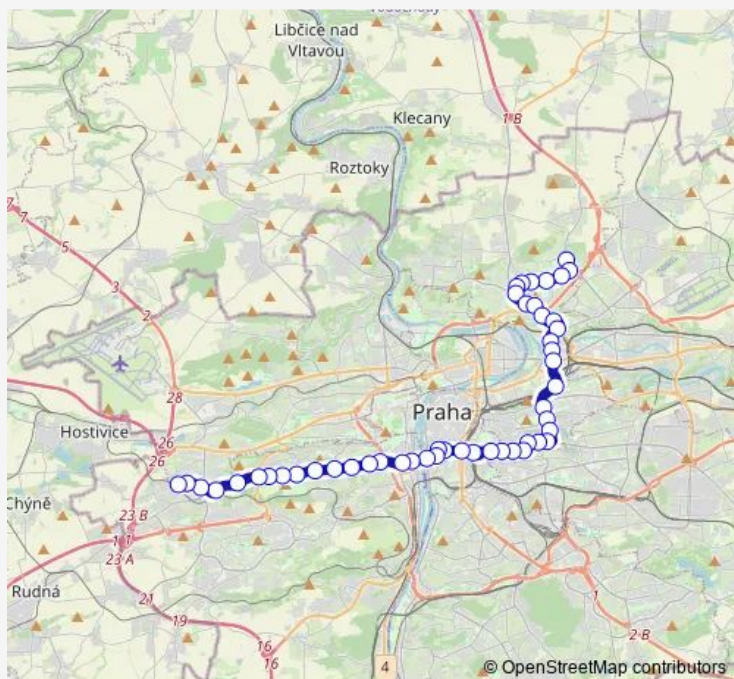

Březiněveská

Střelnická

Kyselova

Ládví

Štěpničná

Sídliště Ďáblice

Route schedule

Vozovna Kobylisy — Sídliště Ďáblice

Monday 04:28-07:17

Tuesday 04:28-07:17

Wednesday 04:28-07:17

Thursday 04:28-07:17

Friday 04:28-07:17

Saturday 04:28-06:48

Sunday 04:28-09:26

Route info

Direction: Vozovna Kobylisy

Stops: 8

Trip Duration: 0 hour 7 min

10 — Sídliště Řepy - Sídliště Ďáblice

**Direction**

Sídliště Řepy — Sídliště Ďáblice

46 stops

[Open route schedule](#)

## Route info

Direction: Sídliště Ďáblice

Stops: 49

Trip Duration: 1 hour 5 min

Vinohradská vodárna

Šumavská

Náměstí Míru

I. P. Pavlova