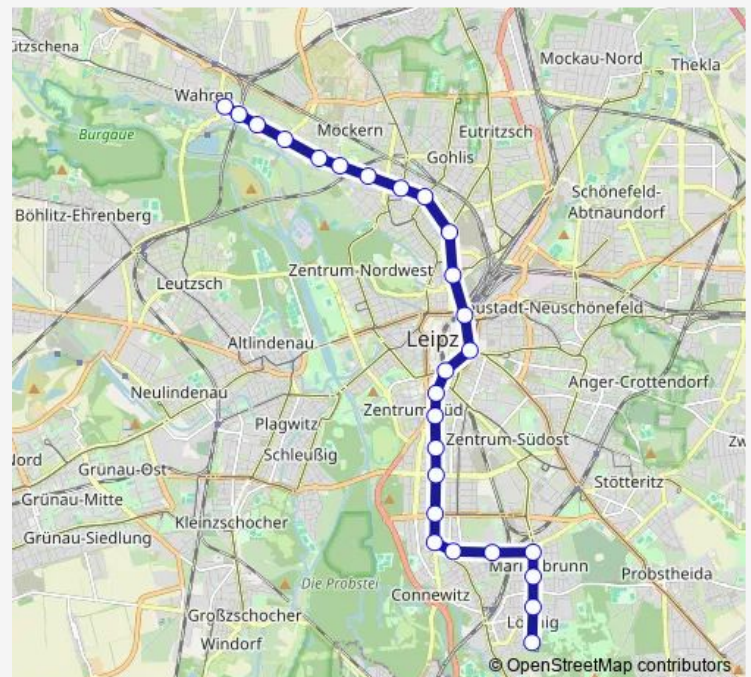

Tram 10 StN 10

[Go to website](#)

Direction

Leipzig, Windmühlenstr. — Leipzig, Wahren (Rathaus)

15 stops

[Open route schedule](#)

Leipzig, Windmühlenstr.

Leipzig, Roßplatz

Leipzig, S-Bahnhof Möckern (Tram/Bus)

Leipzig, Dantestr.

Leipzig, Möckernscher Markt

Leipzig, Annaberger Str.

Leipzig, Am Viadukt

Leipzig, Wahren (Rathaus)

Route schedule

Leipzig, Windmühlenstr. — Leipzig, Wahren (Rathaus)

Monday —

Tuesday —

Wednesday —

Thursday —

Friday —

Saturday 19:19

Sunday —

Route info

Direction: Leipzig, Windmühlenstr.

Stops: 15

Trip Duration: 0 hour 25 min

■ 10 — StN 10

Direction

Leipzig, Hauptbahnhof (Tram/Bus) — Leipzig, Angerbrücke/Straßenbahnhof

9 stops

[Open route schedule](#)