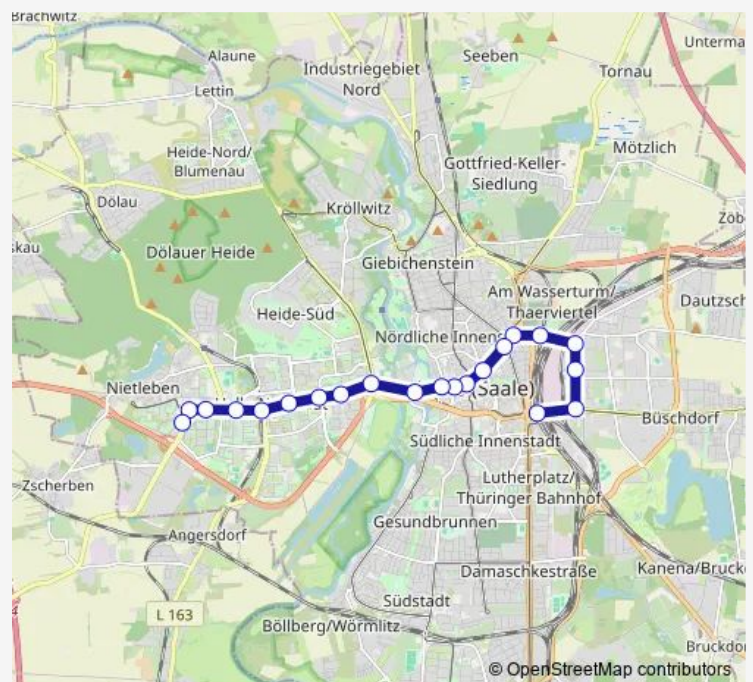

### Direction

Halle (Saale), Hauptbahnhof (Tram/Bus) — Halle (Saale), Riebeckplatz

9 stops

[Open route schedule](#)

Halle (Saale), Hauptbahnhof (Tram/Bus)

Halle (Saale), Freimfelder Str.

Halle (Saale), Betriebshof Freimfelder Str.

Halle (Saale), Berliner Brücke

Halle (Saale), S-Bahnhof Steintorbrücke

Halle (Saale), Friesenstr.

Halle (Saale), Am Steintor

Halle (Saale), Magdeburger Str.

Halle (Saale), Riebeckplatz

### Route schedule

Halle (Saale), Hauptbahnhof (Tram/Bus) — Halle (Saale), Riebeckplatz

Monday 19:24

Tuesday —

Wednesday —

Thursday 19:24

Friday 19:24

Saturday 19:24

### Route info

Direction: Halle (Saale), Hauptbahnhof (Tram/Bus)

Stops: 9

Trip Duration: 0 hour 11 min

10 — Str 10