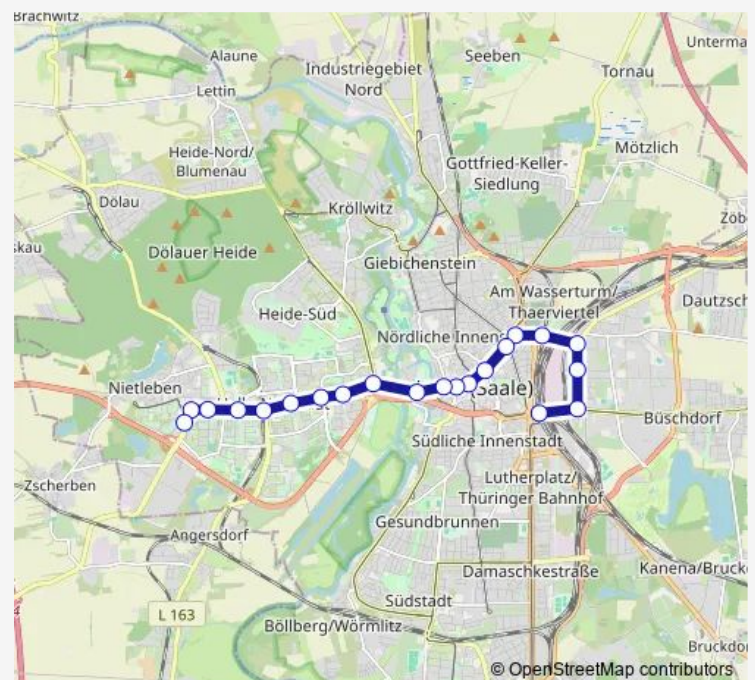

Tram 10 Str 10

[Go to website](#)

Direction

Halle (Saale), Hauptbahnhof (Tram/Bus) — Halle (Saale), Riebeckplatz

9 stops

[Open route schedule](#)

Halle (Saale), Hauptbahnhof (Tram/Bus)

Halle (Saale), Freimfelder Str.

Halle (Saale), Betriebshof Freimfelder Str.

Halle (Saale), Berliner Brücke

Halle (Saale), S-Bahnhof Steintorbrücke

Halle (Saale), Friesenstr.

Halle (Saale), Am Steintor

Halle (Saale), Magdeburger Str.

Halle (Saale), Riebeckplatz

Route schedule

Halle (Saale), Hauptbahnhof (Tram/Bus) — Halle (Saale), Riebeckplatz

Monday 19:24

Tuesday 19:24

Wednesday 19:24

Thursday 19:24

Friday 19:24

Saturday 19:24

Sunday 19:24

Route info

Direction: Halle (Saale), Hauptbahnhof (Tram/Bus)

Stops: 9

Trip Duration: 0 hour 11 min

10 — Str 10

Direction

Halle (Saale), Soltauer Str. — Halle (Saale), Hauptbahnhof (Tram/Bus)