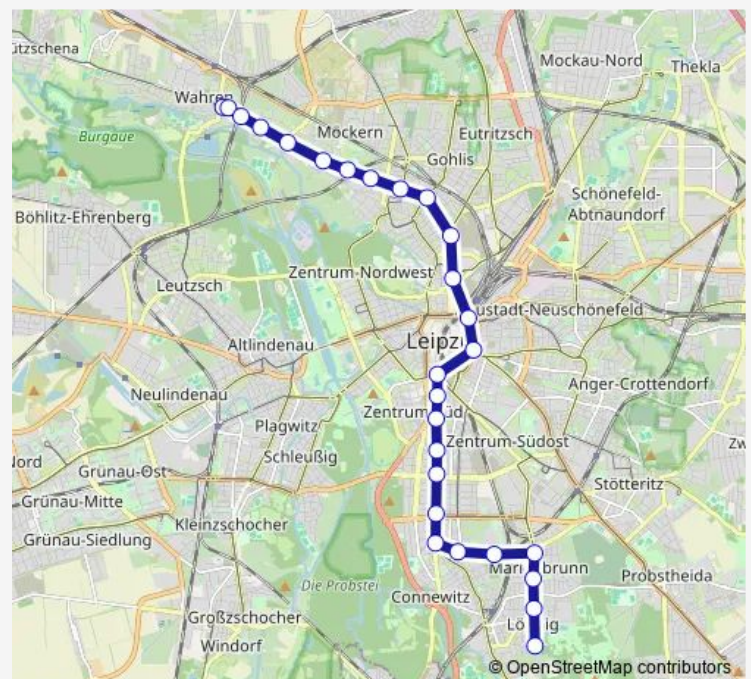

### Direction

Leipzig, Lößnig — Leipzig, Dölitz, Straßenbahnhof

13 stops

[Open route schedule](#)

Leipzig, Lößnig

Leipzig, Moritz Hof

Leipzig, An der Märchenwiese

Leipzig, Triftweg

Leipzig, Dölitz, Straßenbahnhof

### Route schedule

Leipzig, Lößnig — Leipzig, Dölitz, Straßenbahnhof

Monday 00:15-23:17

Tuesday 00:15-23:17

Wednesday 00:15-23:17

Thursday 00:15-23:17

Friday 00:15-23:17

Saturday 00:15-23:17

### Route info

Direction: Leipzig, Lößnig

Stops: 13

Trip Duration: 0 hour 16 min