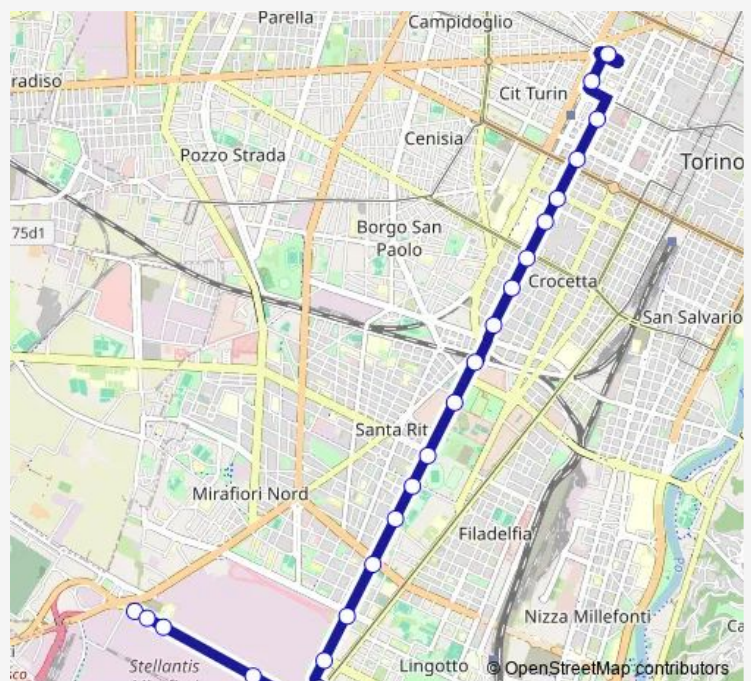

Fermata 390 - Filadelfia

Fermata 392 - SAN Marino

Fermata 394 - Cosenza

Fermata 396 - Tazzoli

Fermata 3379 - Traiano

Fermata 3380 - Agnelli Cap

### Route schedule

Fermata 951 - Statuto Cap — Fermata 3380 - Agnelli Cap

Monday —

Tuesday —

Wednesday —

Thursday —

Friday —

Saturday —

### Route info

Direction: Fermata 951 - Statuto Cap

Stops: 18

Trip Duration: 0 hour 29 min

## Direction

Fermata 951 - Statuto Cap — Fermata 822 - Settembrini Cap

24 stops

[Open route schedule](#)

Fermata 951 - Statuto Cap

Fermata 27 - Xviii Dicembre

Fermata 29 - Questura

Fermata 31 - Vittorio Emanuele li