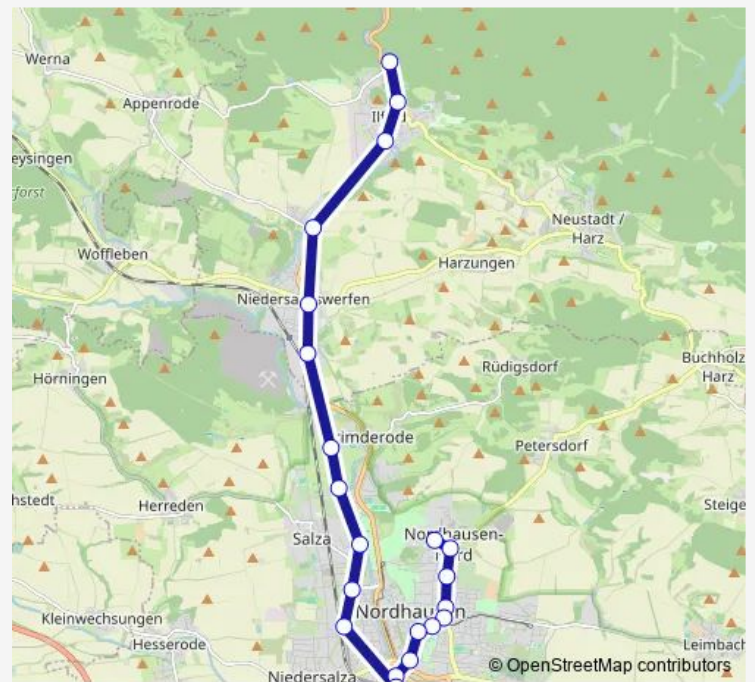

Wednesday 05:24

Thursday 05:24

Friday 05:24

Saturday 05:24

Sunday 05:24

Route info

Direction:

Stops: 0

Trip Duration: – min

Direction

Nordhausen, Wiedigsburghalle — Nordhausen, Bahnhof-
platz

5 stops

[Open route schedule](#)

Nordhausen, Wiedigsburghalle

Nordhausen, Grimmel

Nordhausen, Auf dem Sand

Stops: 0

Trip Duration: — min

Direction

Nordhausen, Südharz Klinikum — Iffeld Neanderklinik

21 stops

[Open route schedule](#)

Nordhausen, Südharz Klinikum

Nordhausen, Dr.-Robert-Koch-Straße

Friday 05:27

Saturday —

Sunday —

Route info

Direction: Iffeld Neanderklinik

Stops: 12

Trip Duration: 0 hour 25 min

Direction