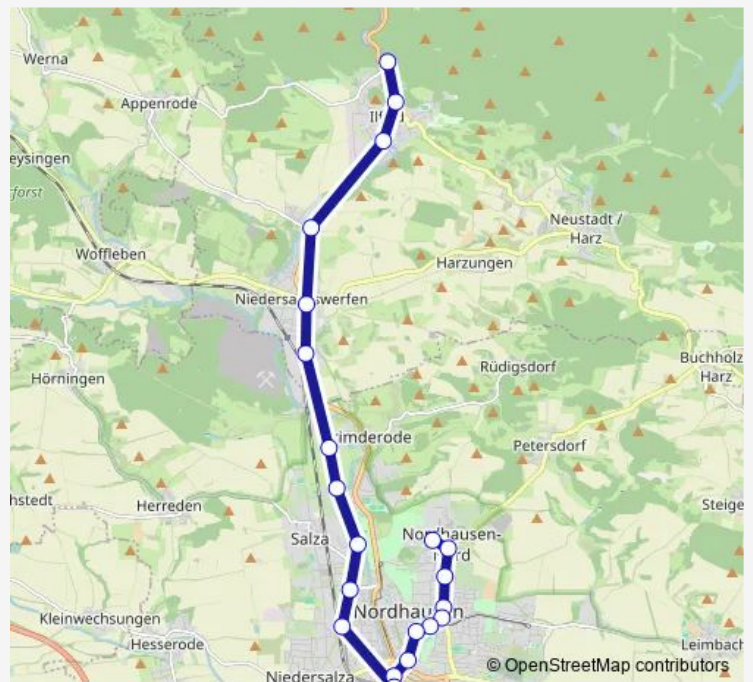

Wednesday 05:24

Thursday 05:24

Friday 05:24

Saturday 05:24

Sunday 05:24

Route info

Direction:

Stops: 0

Trip Duration: – min

Direction

Nordhausen, Wiedigsburghalle — Nordhausen, Bahnhof-
platz

5 stops

[Open route schedule](#)

Nordhausen, Wiedigsburghalle

Nordhausen, Grimmel

Nordhausen, Auf dem Sand

Route info

Direction: Nordhausen, Südharz Klinikum

Stops: 21

Trip Duration: 0 hour 41 min

Direction

Ifeld Neanderklinik — Nordhausen, Wiedigsburghalle

16 stops

[Open route schedule](#)

Stops: 12

Trip Duration: 0 hour 25 min

Direction

Nordhausen Nord — Ifeld Neanderklinik

12 stops

[Open route schedule](#)

Nordhausen Nord

Nordhausen Hesseröder Straße