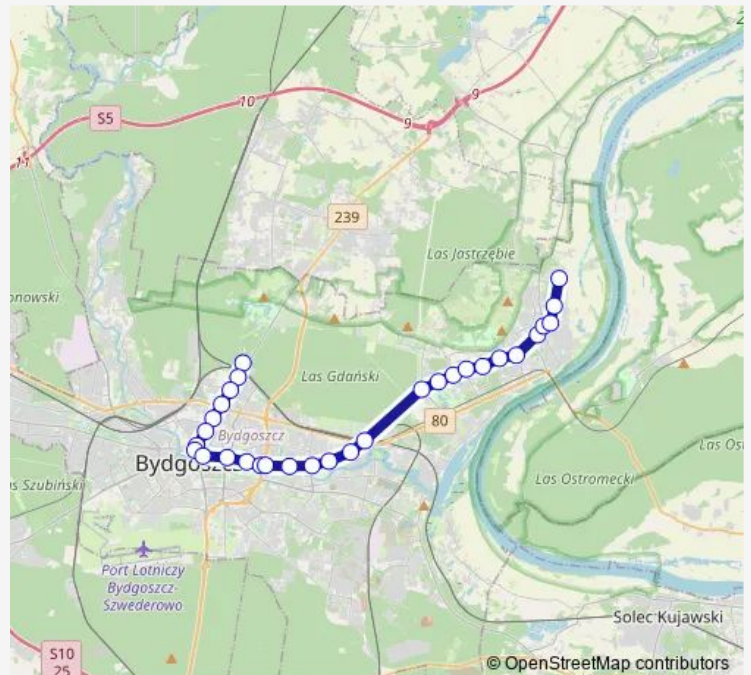

Monday 18:57-23:16

Tuesday 18:57-23:16

Wednesday 18:57-23:16

Thursday 18:57-23:16

Friday 18:57-23:16

Saturday 22:48-23:16

Sunday 22:48-23:16

Route info

Direction: Las Gdański P+R

Stops: 16

Trip Duration: 0 hour 23 min

Direction

Kazimierza Wielkiego - Toruńska — Las Gdański P+R

16 stops

[Open route schedule](#)

Kazimierza Wielkiego - Toruńska

Route info

Direction: Kazimierza Wielkiego - Toruńska

Stops: 16

Trip Duration: 0 hour 24 min

Direction

Łoskoń — Las Gdański P+R

30 stops

[Open route schedule](#)

Sunday 08:50-22:20

Route info

Direction: Las Gdański P+R

Stops: 30

Trip Duration: 0 hour 46 min

Andersa - Wolna

Niepodległości

Niepodległości pętla (peron 1)