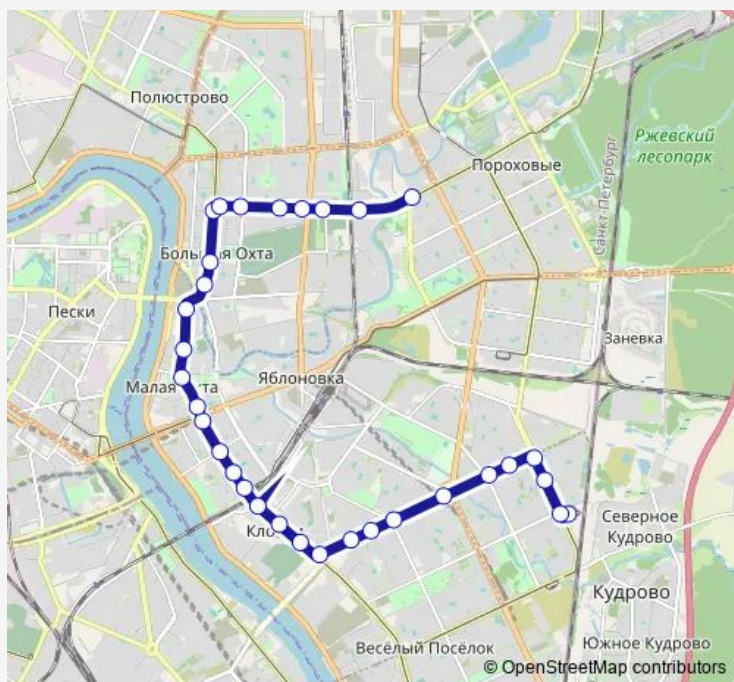

### Route schedule

Конечная Станция пр. Солидарности  
(Посадки/Высадки Нет) — ул. Передовиков

Monday	06:02-23:57
Tuesday	06:02-23:57
Wednesday	06:02-23:57
Thursday	06:02-23:57
Friday	06:02-23:57
Saturday	06:18-23:36
Sunday	06:18-23:36

### Route info

Direction: Конечная Станция пр. Солидарности  
(Посадки/Высадки Нет)

Stops: 32

Trip Duration: 0 hour 49 min

ул. Помяловского

Красногвардейская пл.

Среднеохтинский пр.

Шепетовская ул.