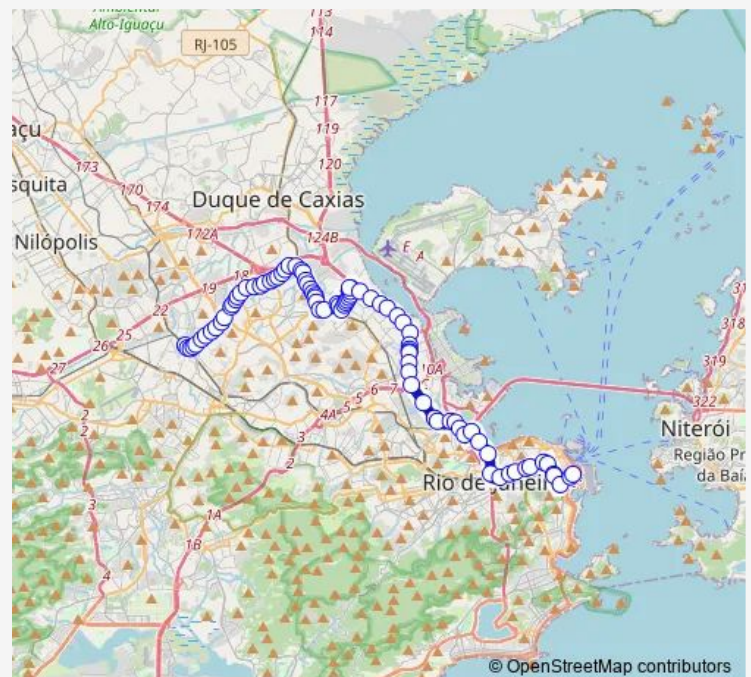

Ciep Dom Oscar Romero

Rui da Cruz Almeida

Supermercados Guanabara - Irajá

Praça Nossa Senhora da Apresentação

Hannibal Porto

Marques Guimarães

Florânia

Estremadura

Praça São João Berchmans

### Route schedule

Ponto Final: Rocha Miranda : Safiras — Ponto Regulador: Castelo : Linhas para a Zona Norte

Monday 00:00

Tuesday 00:00

Wednesday 00:00

Thursday 00:00

Friday 00:00

Saturday —

### Route info

Direction: Ponto Final: Rocha Miranda : Safiras

Stops: 85

Trip Duration: 1 hour 26 min

349 — Rocha Miranda - Castelo

Rio Apa

Clínica da Família Eidimir Thiago de Souza

Tenente Palestrina