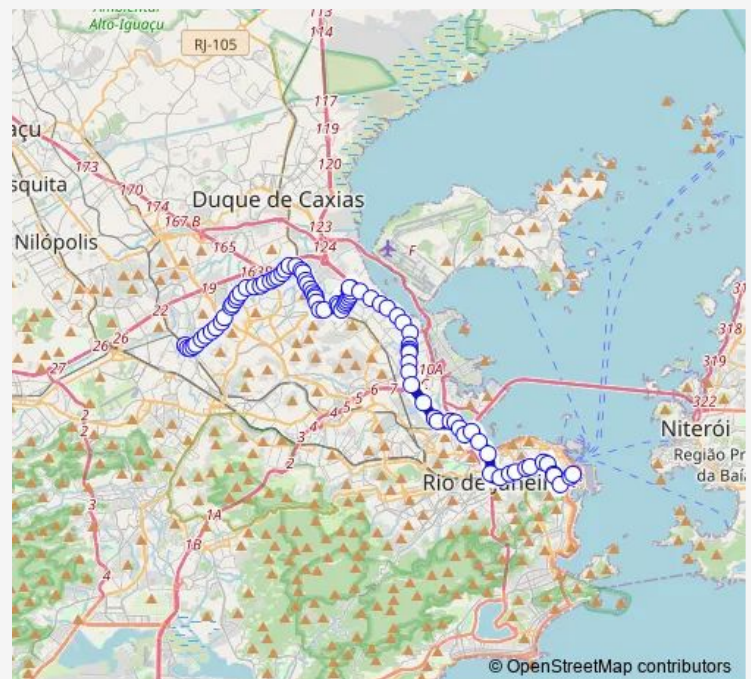

Ciep Dom Oscar Romero

Rui da Cruz Almeida

Supermercados Guanabara - Irajá

Praça Nossa Senhora da Apresentação

Hannibal Porto

Marques Guimarães

Florânia

Estremadura

Praça São João Berchmans

### Route schedule

Ponto Final: Rocha Miranda : Safiras — Ponto Regulador: Castelo : Linhas para a Zona Norte

Monday 00:00

Tuesday 00:00

Wednesday 00:00

Thursday 00:00

Friday 00:00

Saturday —

### Route info

Direction: Ponto Final: Rocha Miranda : Safiras

Stops: 85

Trip Duration: 1 hour 38 min

349 — Rocha Miranda - Castelo

Rio Apa

Clínica da Família Eidimir Thiago de Souza

Tenente Palestrina