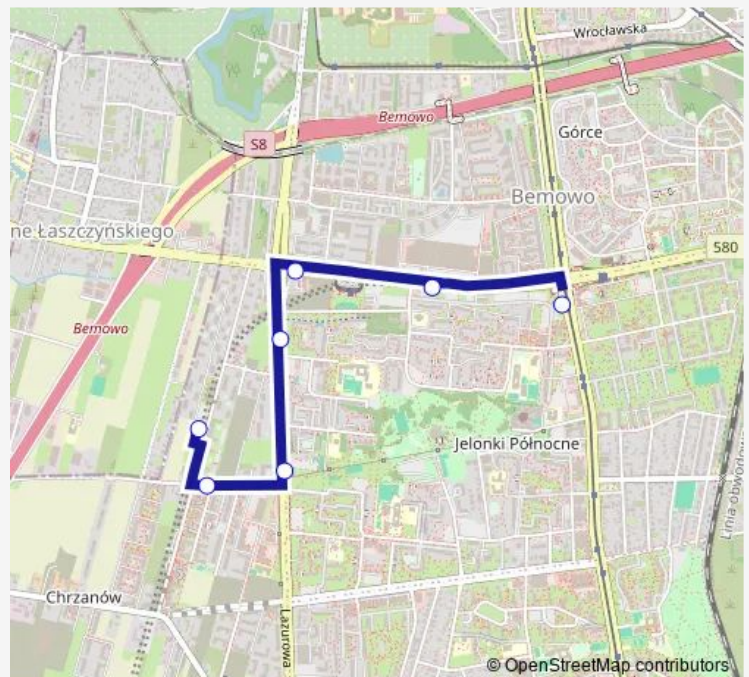

**Direction**

Coopera-Przychodnia 51 — Metro Bemowo 03

7 stops

[Open route schedule](#)

Coopera-Przychodnia 51

Coopera 51

Batalionów Chłopskich 02

Szobera 02

Os. Górczewska 03

Klemensiewicza 01

Metro Bemowo 03

**Route schedule**

Coopera-Przychodnia 51 — Metro Bemowo 03

Monday 06:15-19:14

Tuesday 06:15-19:14

Wednesday 06:15-19:14

Thursday 06:15-19:14

Friday 06:15-19:14

Saturday —

Sunday —

**Route info**

Direction: Coopera-Przychodnia 51

Stops: 7

Trip Duration: 0 hour 8 min

**Direction**

Metro Bemowo 03 — Coopera-Przychodnia 51

10 stops

[Open route schedule](#)

Metro Bemowo 03

Czummy 01

Pl. Kasztelański 01

Hala Wola 04