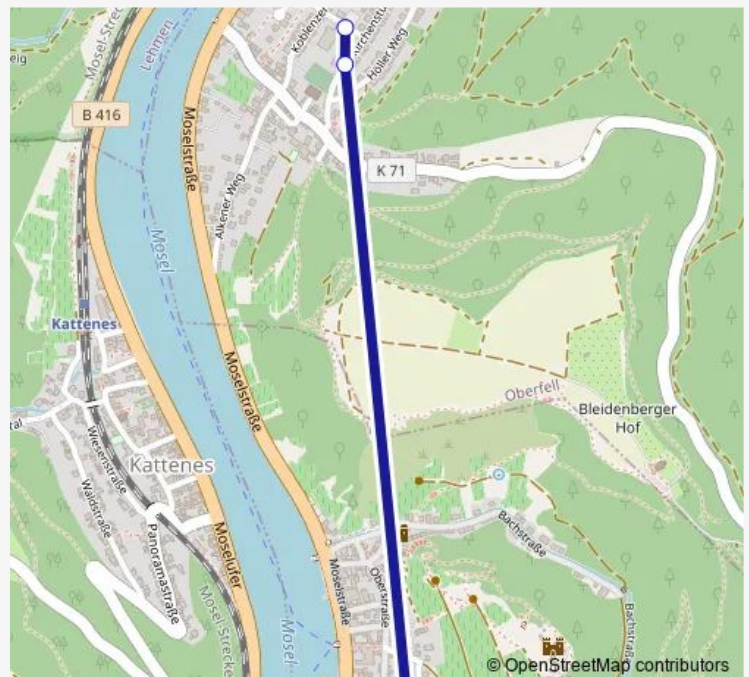

Oberfell Weinstraße

Oberfell Hauptstraße

Alken Bachstraße

Alken Kirchstraße

Brodensch Bach

Brodensch Markt

Brodensch Hafen

Brodensch Bribachtal

Route schedule

Kobern-Gondorf Realschule — Macken Mohrenmühle

Monday 13:20-16:13

Tuesday 13:20-16:13

Wednesday 13:20-16:13

Thursday 13:20-16:13

Friday 13:20

Saturday —

Sunday —

Route info

Direction: Kobern-Gondorf Realschule

Stops: 20

Trip Duration: 0 hour 41 min

Direction

Macken Breischer Weg — Brodenbach Marktplatz

6 stops

Route info

Direction: Macken Breischer Weg

Stops: 6

Trip Duration: 0 hour 17 min

Direction

Löf Alte Moselstraße — Dieblich Forsthaus

16 stops

[Open route schedule](#)