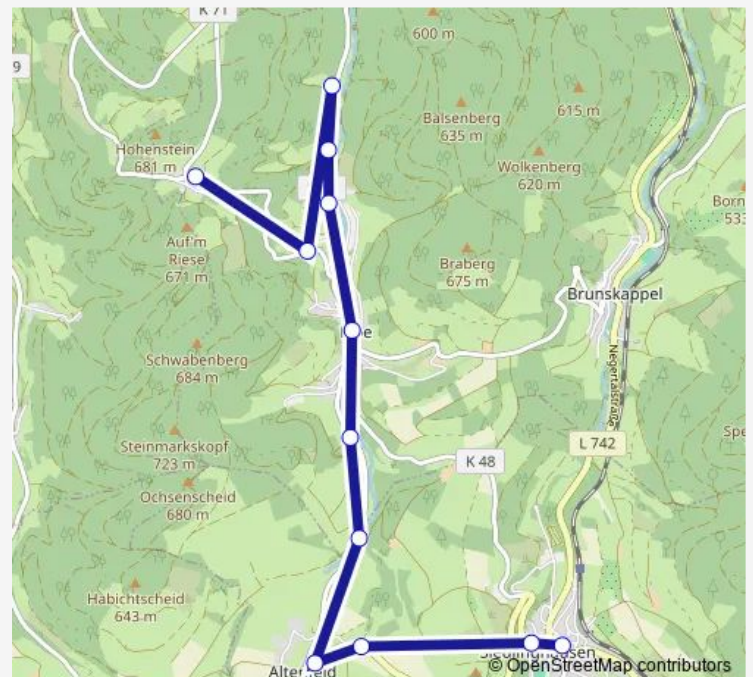

### Direction

Heinrichsdorf — Siedlinghausen, Ortsmitte

12 stops

[Open route schedule](#)

Heinrichsdorf

Elpe, Im Ries

Elpe, Reitmecke

Elpe, Forellenhof

Elpe, Pochhammer

Elpe, Hülsenbeck

Elpe, Skilift

Altenfeld, Krummelwend

Altenfeld, Ort

Altenfeld, Eichholz

Siedlinghausen, Am Anger

Siedlinghausen, Ortsmitte

### Route schedule

Heinrichsdorf — Siedlinghausen, Ortsmitte

Monday	—
Tuesday	—
Wednesday	—
Thursday	—
Friday	—
Saturday	07:23-08:23
Sunday	—

### Route info

Direction: Heinrichsdorf

Stops: 12

Trip Duration: 0 hour 18 min

**Direction**

Siedlinghausen, Ortsmitte — Heinrichsdorf

12 stops

[Open route schedule](#)