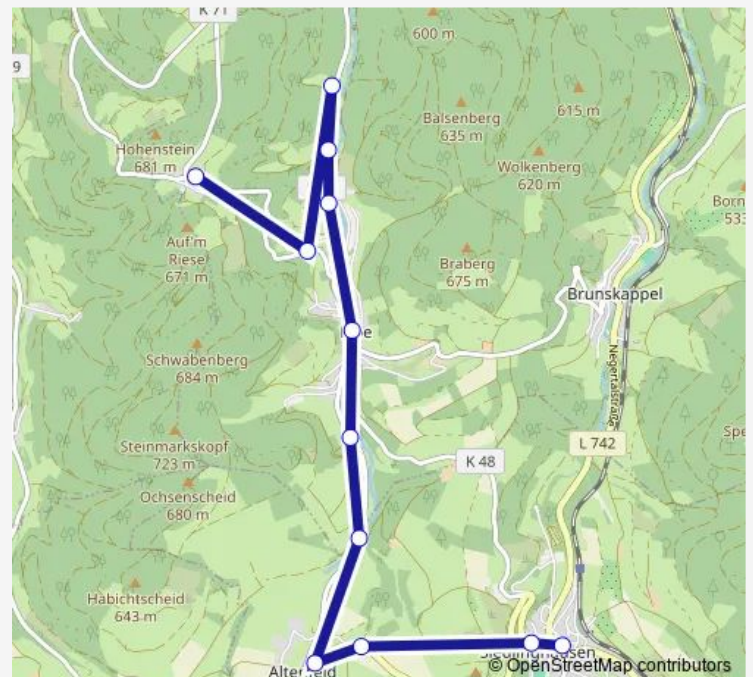

Elpe, Reitmecke

Elpe, Forellenhof

Elpe, Pochhammer

Elpe, Hülsenbeck

Elpe, Skilift

Altenfeld, Krummelwend

Altenfeld, Ort

Altenfeld, Eichholz

Siedlinghausen, Am Anger

Siedlinghausen, Ortsmitte

Route schedule

Heinrichsdorf — Siedlinghausen, Ortsmitte

Monday	—
Tuesday	—
Wednesday	—
Thursday	—
Friday	—
Saturday	07:23-08:23
Sunday	—

Route info

Direction: Heinrichsdorf

Stops: 12

Trip Duration: 0 hour 18 min

■ 349

BusMaps

Direction

Siedlinghausen, Ortsmitte — Heinrichsdorf

12 stops

[Open route schedule](#)

Siedlinghausen, Ortsmitte

Siedlinghausen, Am Anger

Altenfeld, Eichholz

Altenfeld, Ort

Altenfeld, Krummelwend

Elpe, Skilift

Elpe, Hülsenbeck

Elpe, Pochhammer