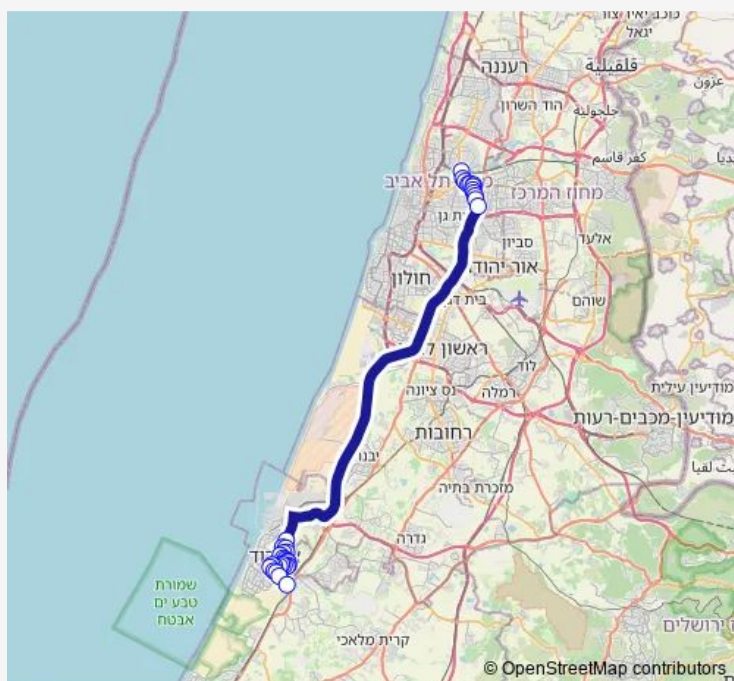

הרב כהנמן/כיכר התעשייה

מחלף גבעת שמואל/כביש 4

בני ברית/האורגים

שדרות הפלמח/חטיבת כרמלי

חטיבת הנגב/ישיבת בית ישראל

חטיבת הנגב/חנה סנש

חנה סנש/מבצע חורב

שדרות האדמור' מפייטסבורג/חפץ חיים

יצחק הנשיא/שדרות הפלמ'ח

אלתא/רבי שמעון בן שטח

רבי שמעון בן שטח/רבי יהודה הנשיא

Route schedule

אזור התעשייה — רכבת/מסוף ביג - הורדה

Monday	—
Tuesday	—
Wednesday	—
Thursday	—
Friday	07:45-13:40
Saturday	19:00-23:30
Sunday	—

Route info

Direction: אזור התעשייה

Stops: 34

Trip Duration: 1 hour 8 min

יהודה הנשיא/הלל

רבי יהודה הנשיא/רב אשי

רשב"י/רבי טרפון

רשב"י/רבי יוחנן בן זכאי