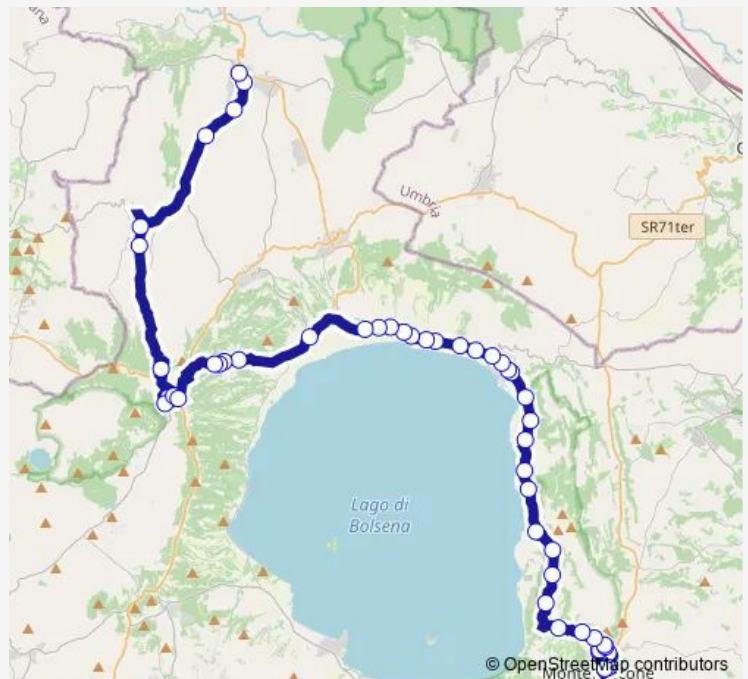

Bus Montefiascone - Acquapendente # Ac949d

[Go to website](#)

Direction

Montefiascone | Via Salotti Via Moro # f594 — AC-QUAPENDENTE | Ist. OMNICOMPRESIVO LEONARDO DA VINCI # f847

50 stops

[Open route schedule](#)

MONTEFIASCONE | Coste # f883

MONTEFIASCONE | Via Cassia (Km 103) # f884

MONTEFIASCONE | Via Cassia (Km 104) # f885

MONTEFIASCONE | Guardata # f886

BOLSENA | Cimitero Seconda Guerra # f887

BOLSENA | Sant'Antonio # f888

BOLSENA | Via Cassia (Km 108) # f889

BOLSENA | Via Cassia (Km 110) # f890

BOLSENA | Via Cassia Viale Nazioni # f891

BOLSENA | Pietre Lanciate # f892

Route schedule

Montefiascone | Via Salotti Via Moro # f594 — AC-QUAPENDENTE | Ist. OMNICOMPRESIVO LEONARDO DA VINCI # f847

Monday	13:30
Tuesday	13:30
Wednesday	13:30
Thursday	13:30
Friday	13:30
Saturday	—
Sunday	—

Route info

Direction: Montefiascone | Via Salotti Via Moro # f594

Stops: 50

Trip Duration: 1 hour 10 min

Montefiascone - Acquapendente # Ac949d