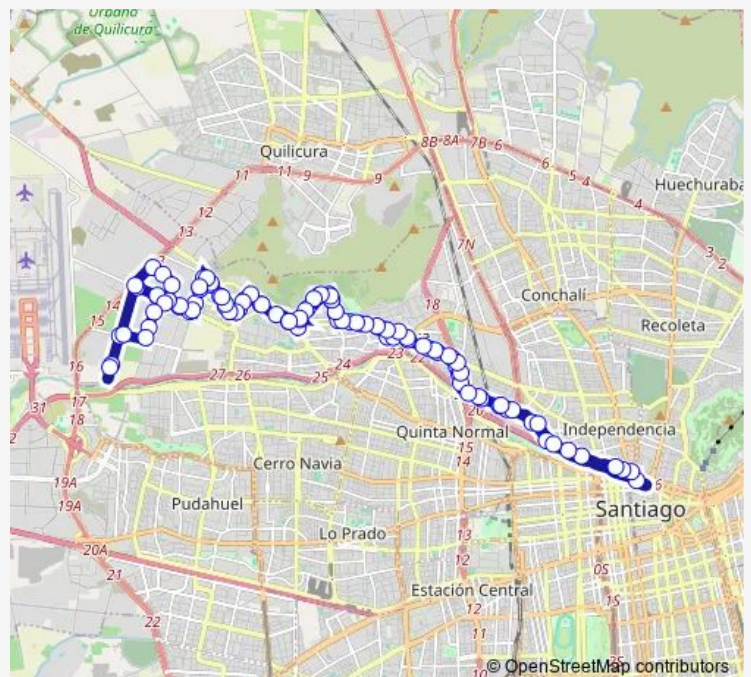

Pb60-Condell / esq. Pasaje Nuble

Pb1066-General Freire / esq. Villarrica

Pb1067-Villarrica / esq. Antofagasta

Route schedule

Pb1892-Avenida El Retiro / esq. Fundo El Retiro —
Pb1891-Avenida El Retiro / esq. José M. Infante

Monday	00:00
Tuesday	00:00
Wednesday	00:00
Thursday	00:00
Friday	00:00
Saturday	00:00
Sunday	00:00

Route info

Direction: Pb1892-Avenida El Retiro / esq. Fundo El Retiro

Stops: 101

Trip Duration: 2 hour 4 min

B29 — Miraflores - Mapocho

Pb1569-Angol / esq. Yungay

Pb1068-Llanquihue / esq. Purranque

Pb1069-Llanquihue / esq. Manuel Rodríguez

Pb1070-Manuel Rodríguez / esq. Río Rahue

Pb1071-Manuel Rodríguez / esq. La Tirana