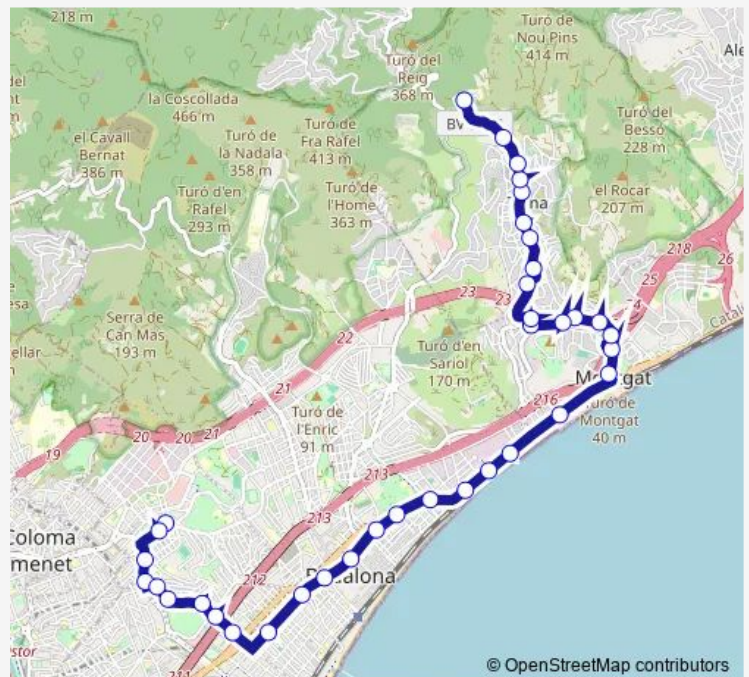

Bus B29 Badalona-Tiana

[Go to website](#)

Direction

Poliesportiu — Olof Palme - Montigalà

49 stops

[Open route schedule](#)

Poliesportiu

Barri Gosch

Edith Llaurador

Església

Isaac Albéniz

Pg. Vilesa - Consultori

Escola Lola Anglada

Pg. Vilesa - Can Facerías

Creu de Terme

Sant Jordi

Pl. Ciurana

Av. Jordana

Parc del Tramvia

Les Vilares

Colònia Argentina

Turó del Mar

Turó - Camí Ral

Ajuntament

Estació Montgat

Marina - Pare Claret

Manresà

Route schedule

Poliesportiu — Olof Palme - Montigalà

Monday 05:30-21:35

Tuesday 05:30-21:35

Wednesday 05:30-21:35

Thursday 05:30-21:35

Friday 05:30-21:35

Saturday 05:25-21:25

Sunday 05:30-21:30

Route info

Direction: Poliesportiu

Stops: 49

Trip Duration: 0 hour 59 min

B29 — Badalona-Tiana

BusMaps