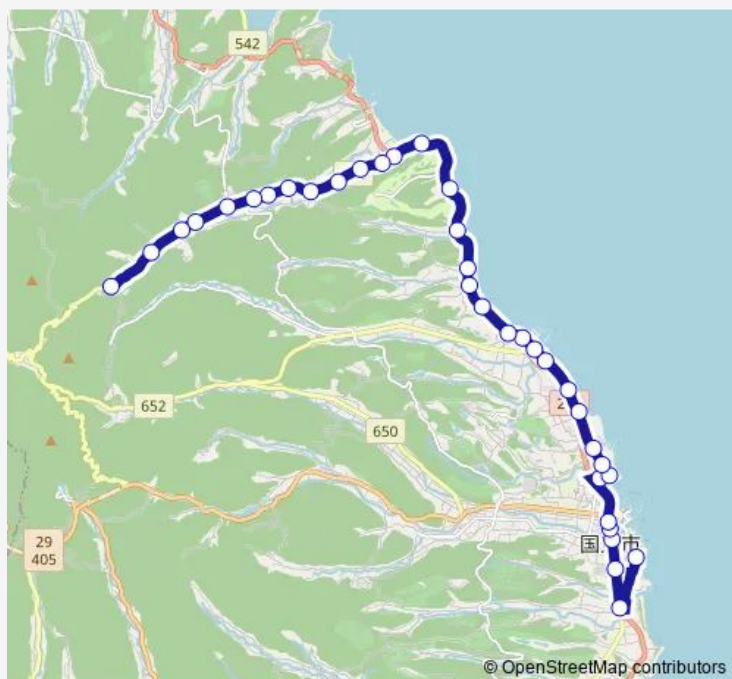

Route schedule

国東 — 岩戸寺上

Monday	16:19-18:37
Tuesday	16:19-18:37
Wednesday	16:19-18:37
Thursday	16:19-18:37
Friday	16:19-18:37
Saturday	—
Sunday	—

Route info

Direction: 国東

Stops: 35

Trip Duration: 0 hour 43 min

■ 文珠線

BusMaps

鼓

来浦浜

来浦

政丸

谷尻

鶴川橋