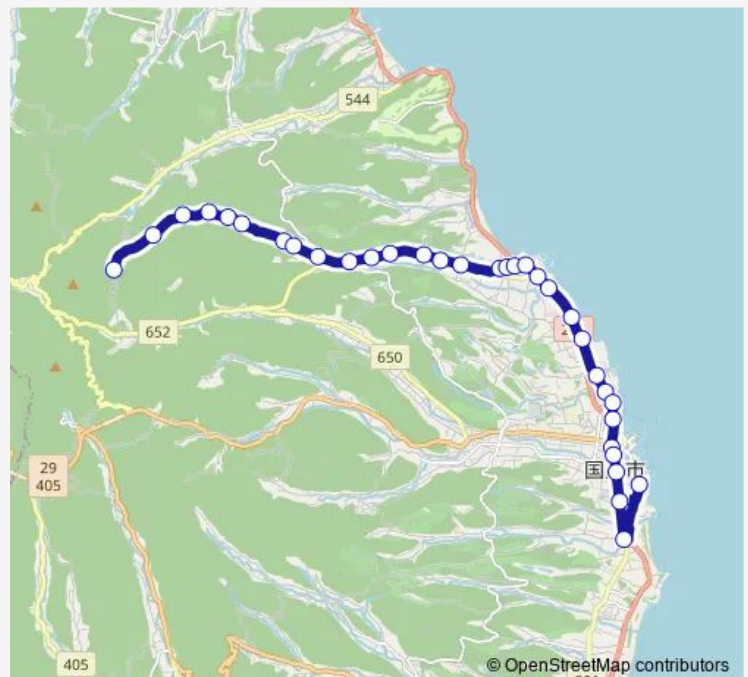

Route schedule

国東 — 文珠

| | |
|-----------|-------|
| Monday | 16:19 |
| Tuesday | 16:19 |
| Wednesday | 16:19 |
| Thursday | 16:19 |
| Friday | 16:19 |
| Saturday | — |
| Sunday | — |

Route info

Direction: 国東

Stops: 33

Trip Duration: 0 hour 41 min

■ 文珠線

泉慶寺前

箕野

大恩寺

川中

畑中

藁箕

もみじ橋

池の下

豆腐坂

夫婦石

清水

文珠

Direction

Wednesday 07:18-17:01

Thursday 07:18-17:01

Friday 07:18-17:01

Saturday —

Sunday —

Route info

Direction: 文珠

Stops: 33