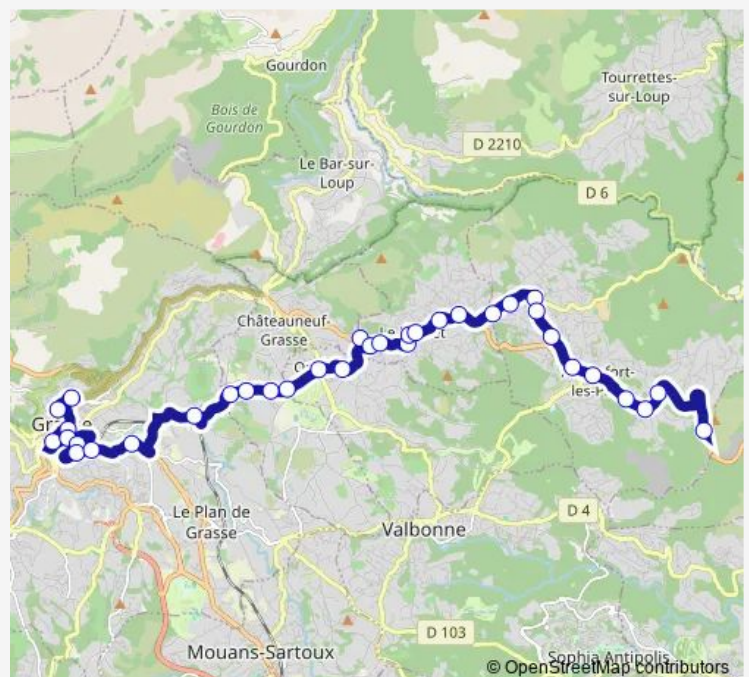

Direction

Les Moulins — Gare Routiere

23 stops

[Open route schedule](#)

Les Moulins

La Poste

Place du Rouret

Saint Pons Mairie

Bellaud

Route schedule

Les Moulins — Gare Routiere

Monday	08:10
Tuesday	08:10
Wednesday	08:10
Thursday	08:10
Friday	08:10
Saturday	—
Sunday	—

Route info

Direction: Les Moulins

Stops: 23

Trip Duration: 0 hour 35 min

Centre

Gare Routiere

Direction

Gare Routiere — Colle Longue

35 stops

[Open route schedule](#)

Gare Routiere

11 novembre

Ossola

Carnot

Le Sud

Tombarel/Fenelon

Capucins Bas

Les Floralties

La Marigarde

Chapelle Saint Mathieu