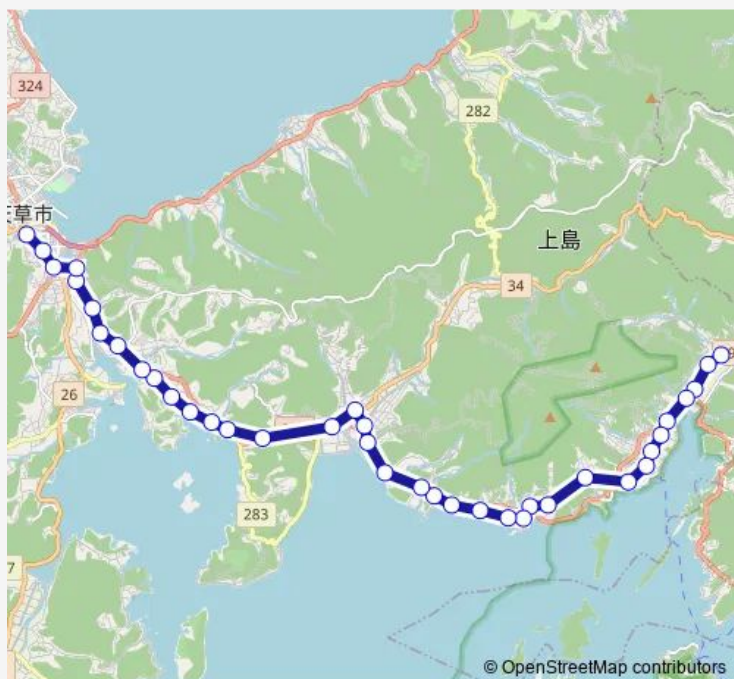

大宮田

西の原

宮田

宮田局前

梅の木

阿房

猪子田漁港入口

稚児崎

Thursday 17:50

Friday 17:50

Saturday —

Sunday —

Route info

Direction: 新町団地

Stops: 38

Trip Duration: 0 hour 49 min