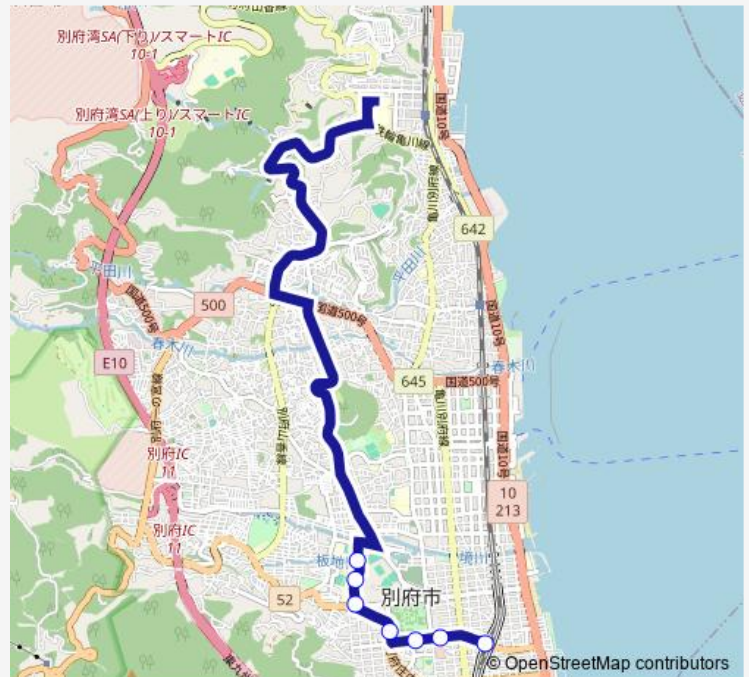

Bus 山の手スクール線

[Go to website](#)

Direction

別府駅西口 — 別府翔青高校前

7 stops

[Open route schedule](#)

別府駅西口

ホテル白菊前

青山町

別府公園西入口

明星下

別府翔青高校上

別府翔青高校前

Route schedule

別府駅西口 — 別府翔青高校前

Monday 07:30-07:35

Tuesday 07:30-07:35

Wednesday 07:30-07:35

Thursday 07:30-07:35

Friday 07:30-07:35

Saturday —

Sunday —

Route info

Direction: 別府駅西口

Stops: 7

Trip Duration: 0 hour 8 min

■ 山の手スクール線

山の手スクール線 Bus time schedules and route maps are available in an offline PDF at busmaps.com. Use the busmaps.com website to see live bus times, train schedule or subway schedule, and step-by-step directions for all public transit in Beppu